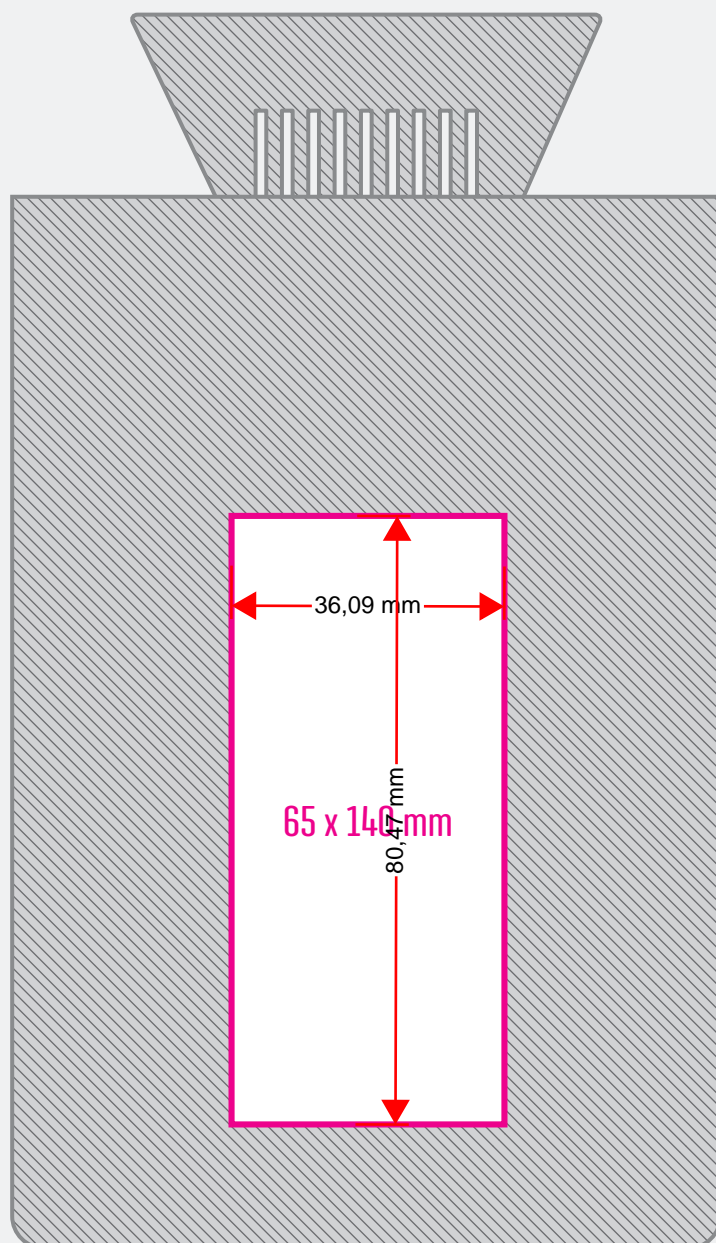

IJSKRABBER MET HANDSCHOEN

16,5 x 26,5 x 1,5 CM

drukbereik

niet bedrukken