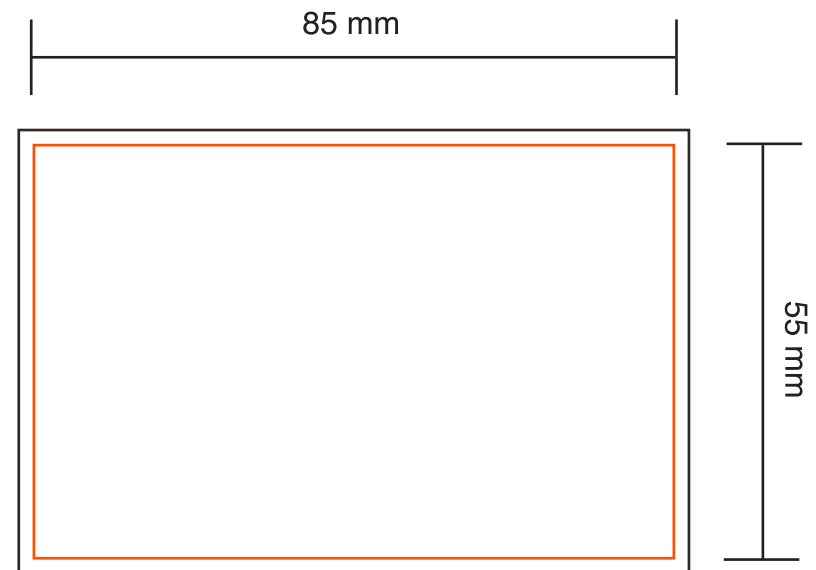

Bestandstype : PDF

Resolutie : 300 DPI

Kleuropbouw : CMYK

— **Snijlijn:** Hier word de visitekaart schoongesneden. Al het beeld buiten de lijn valt eraf.

— **Afloop:** Laat achtergrondkleuren/beelden doorlopen tot aan de zwarte lijn.

Let op: Plaats tekst minimaal 5 mm vanaf de snijlijn (veiligheidsmarge)

Voorzijde

Achterzijde

De achterzijde alleen ontwerpen wanneer u een dubbelzijdige bedrukking heeft besteld