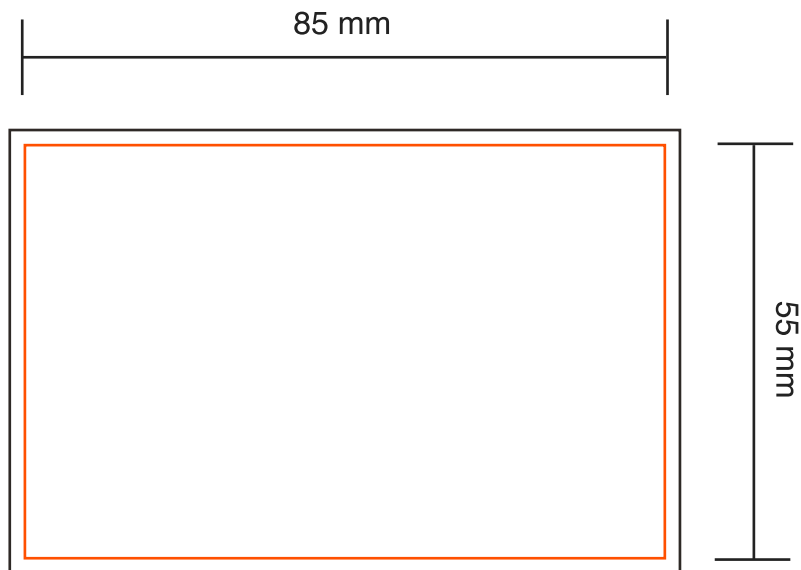

Bestandstype : PDF

Resolutie : 300 DPI

Kleuropbouw : CMYK

— **Snijlijn:** Hier word de visitekaart schoongesneden. Al het beeld buiten de lijn valt eraf.

— **Afloop:** Laat achtergrondkleuren/beelden doorlopen tot aan de zwarte lijn.

Let op: Plaats tekst minimaal 5 mm vanaf de snijlijn (veiligheidsmarge)

Voorzijde

Achterzijde

De achterzijde alleen ontwerpen wanneer u een dubbelzijdige bedrukking heeft besteld