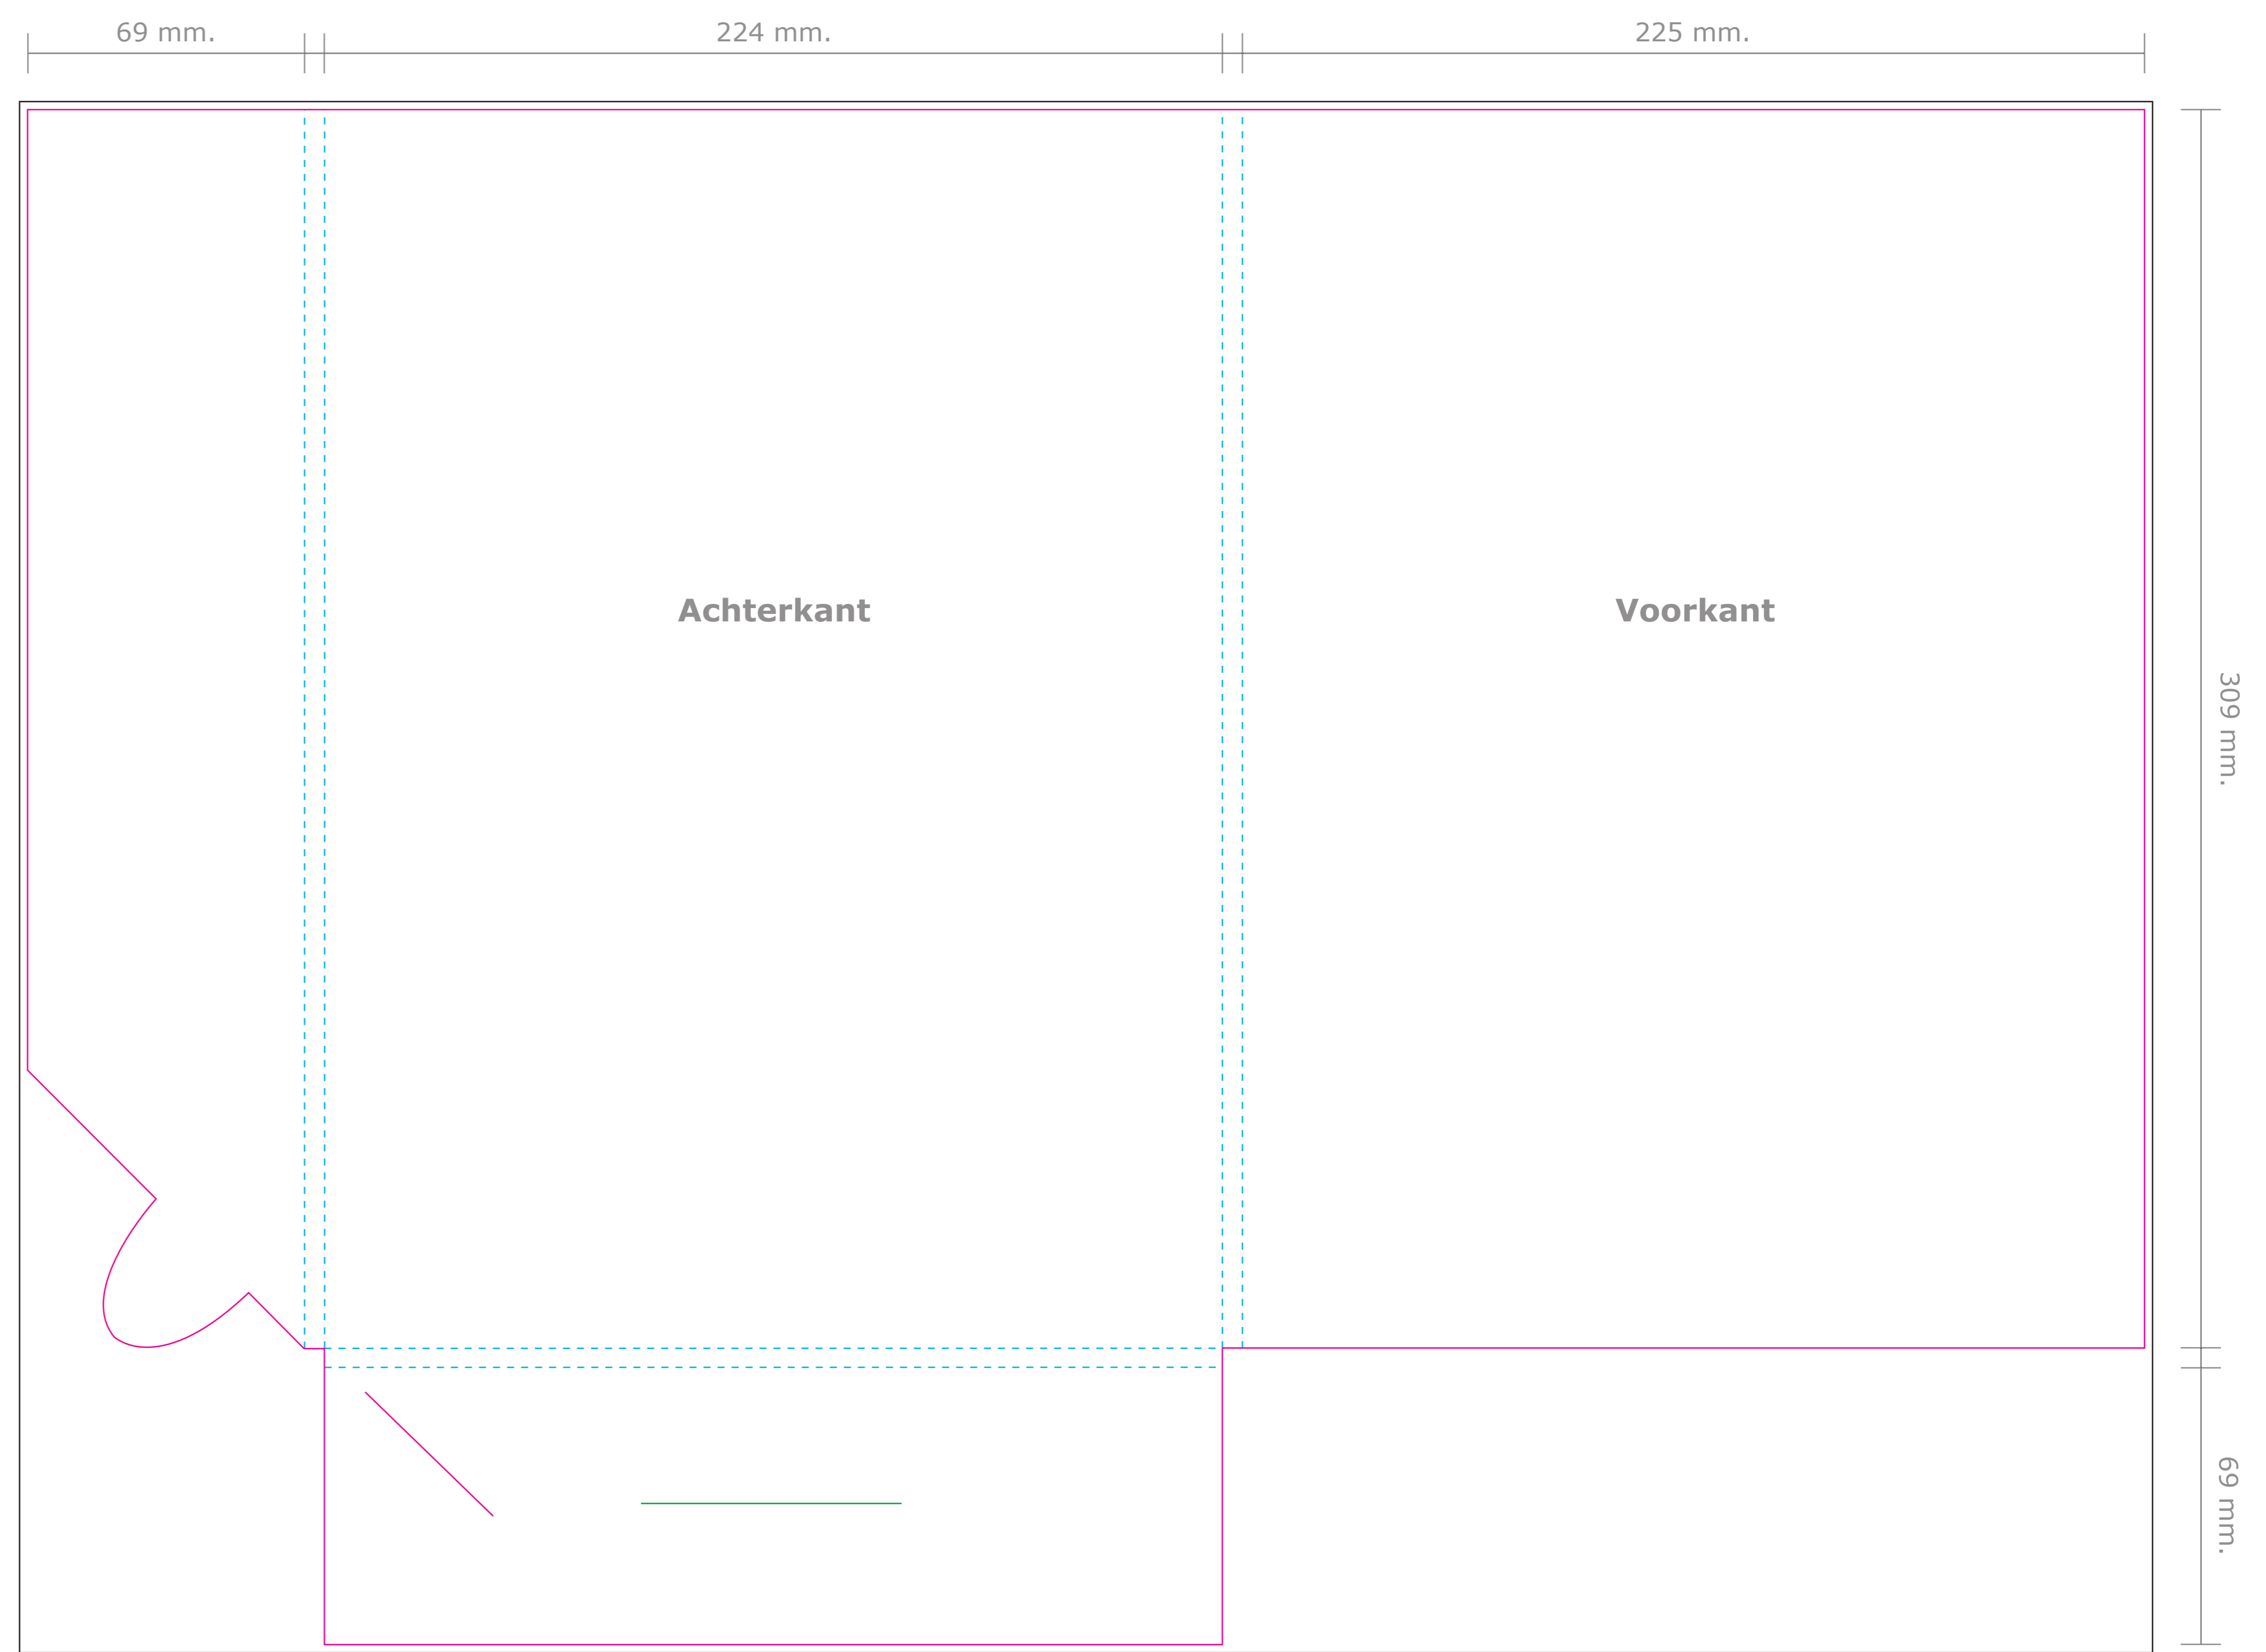

Product: Map 1 (rugdikte 5 mm.)
Formaat open: 528 x 383 mm.
Formaat dicht: 224 x 309 mm.

Deze PDF is te
openen in Illustrator.

- Stanslijnen: Hier wordt de map gestanst. Al het beeld buiten de stanslijn wordt eraf gesneden.
- - - Rillijnen: Hier wordt de map gerild met een rug van 5 mm.
- Visitekaart slit: Ruimte om een visitekaart van 85 x 55 mm. in te plaatsen.
- Afloop: Laat achtergrondkleuren/beelden doorlopen tot aan de zwarte lijn.

Let op: Plaats tekst minimaal 5 mm. vanaf de stans- en rillijnen (veiligheidsmarge).

→
Buitenzijde

→
Binnenzijde

De binnenzijde alleen ontwerpen wanneer
u een dubbelzijdige bedrukking wilt.

De template is al gespiegeld.