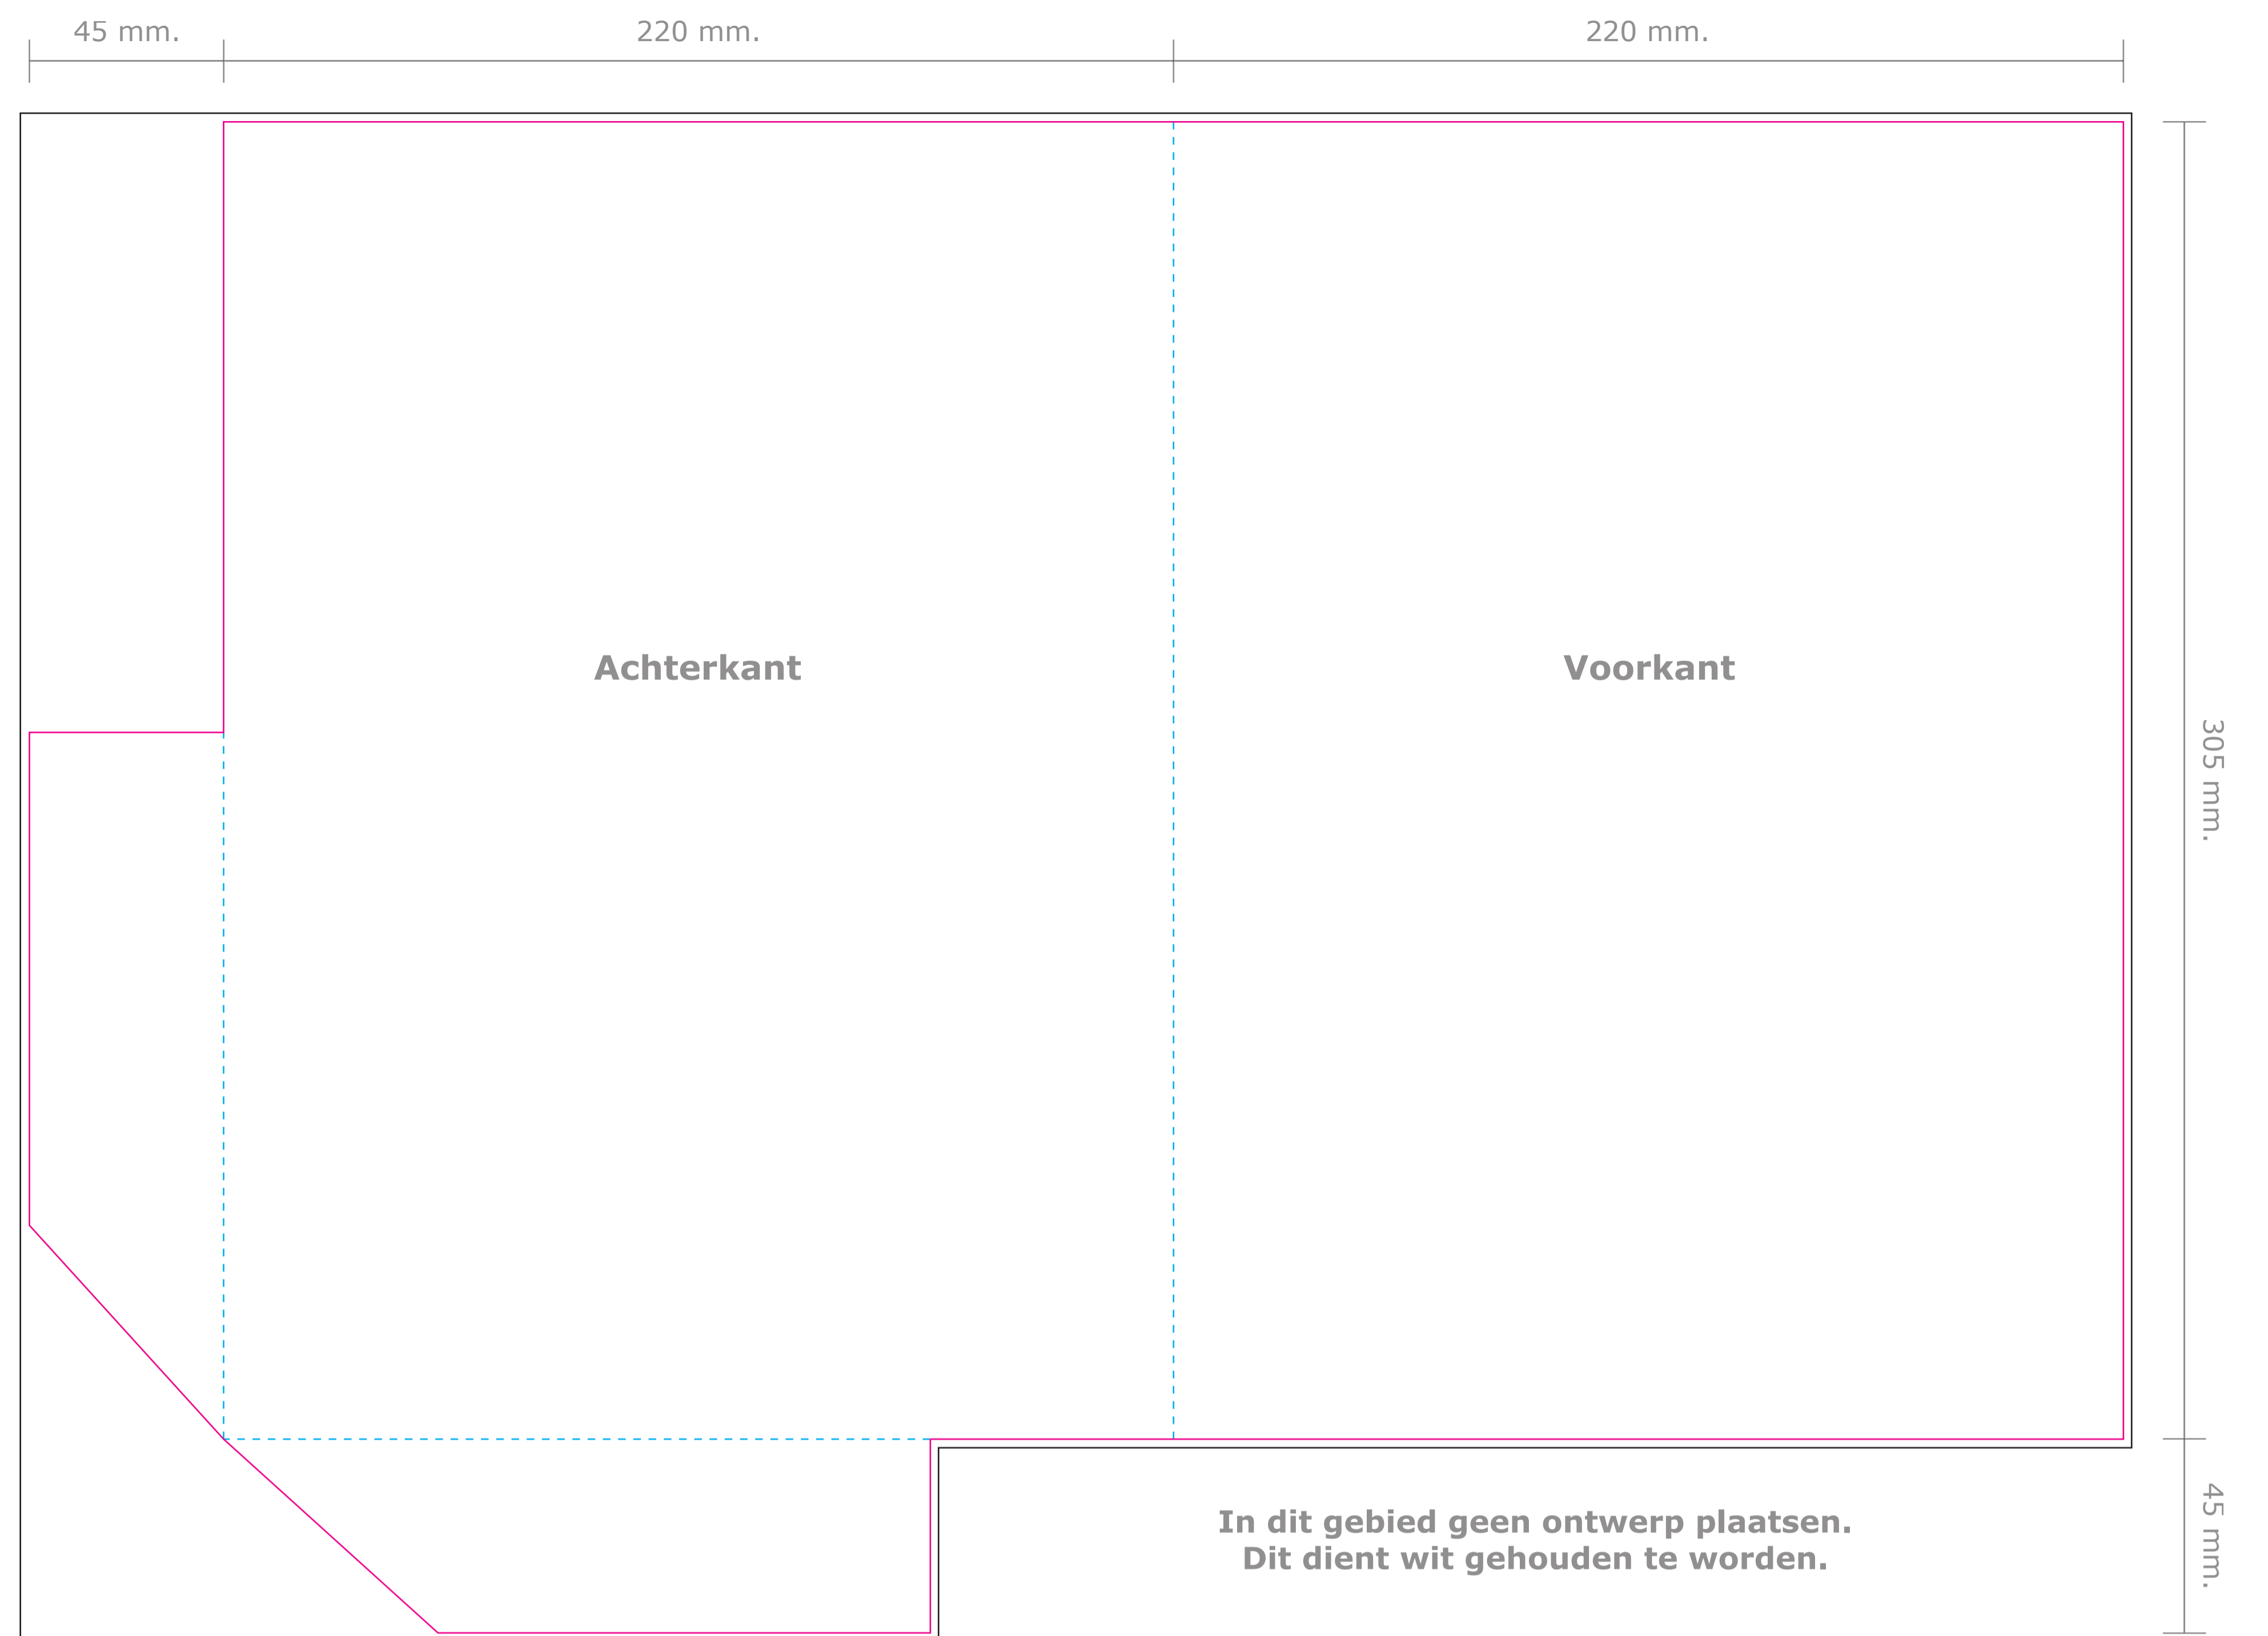

Product: Map 12 (rugdikte 1 mm.)

Formaat open: 485 x 350 mm.

Formaat dicht: 220 x 305 mm.

Deze PDF is te
openen in Illustrator.

— Stanslijnen: Hier wordt de map gestanst. Al het beeld buiten de stanslijn wordt eraf gesneden.

--- Rillijnen: Hier wordt de map gerild met een rug van 1 mm.

— Afloop: Laat achtergrondkleuren/beelden doorlopen tot aan de zwarte lijn.

Let op: Plaats tekst minimaal 5 mm. vanaf de stans- en rillijnen (veiligheidsmarge).

Buitenzijde

Binnenzijde

De binnenzijde alleen ontwerpen wanneer
u een dubbelzijdige bedrukking wilt.

De template is al gespiegeld.