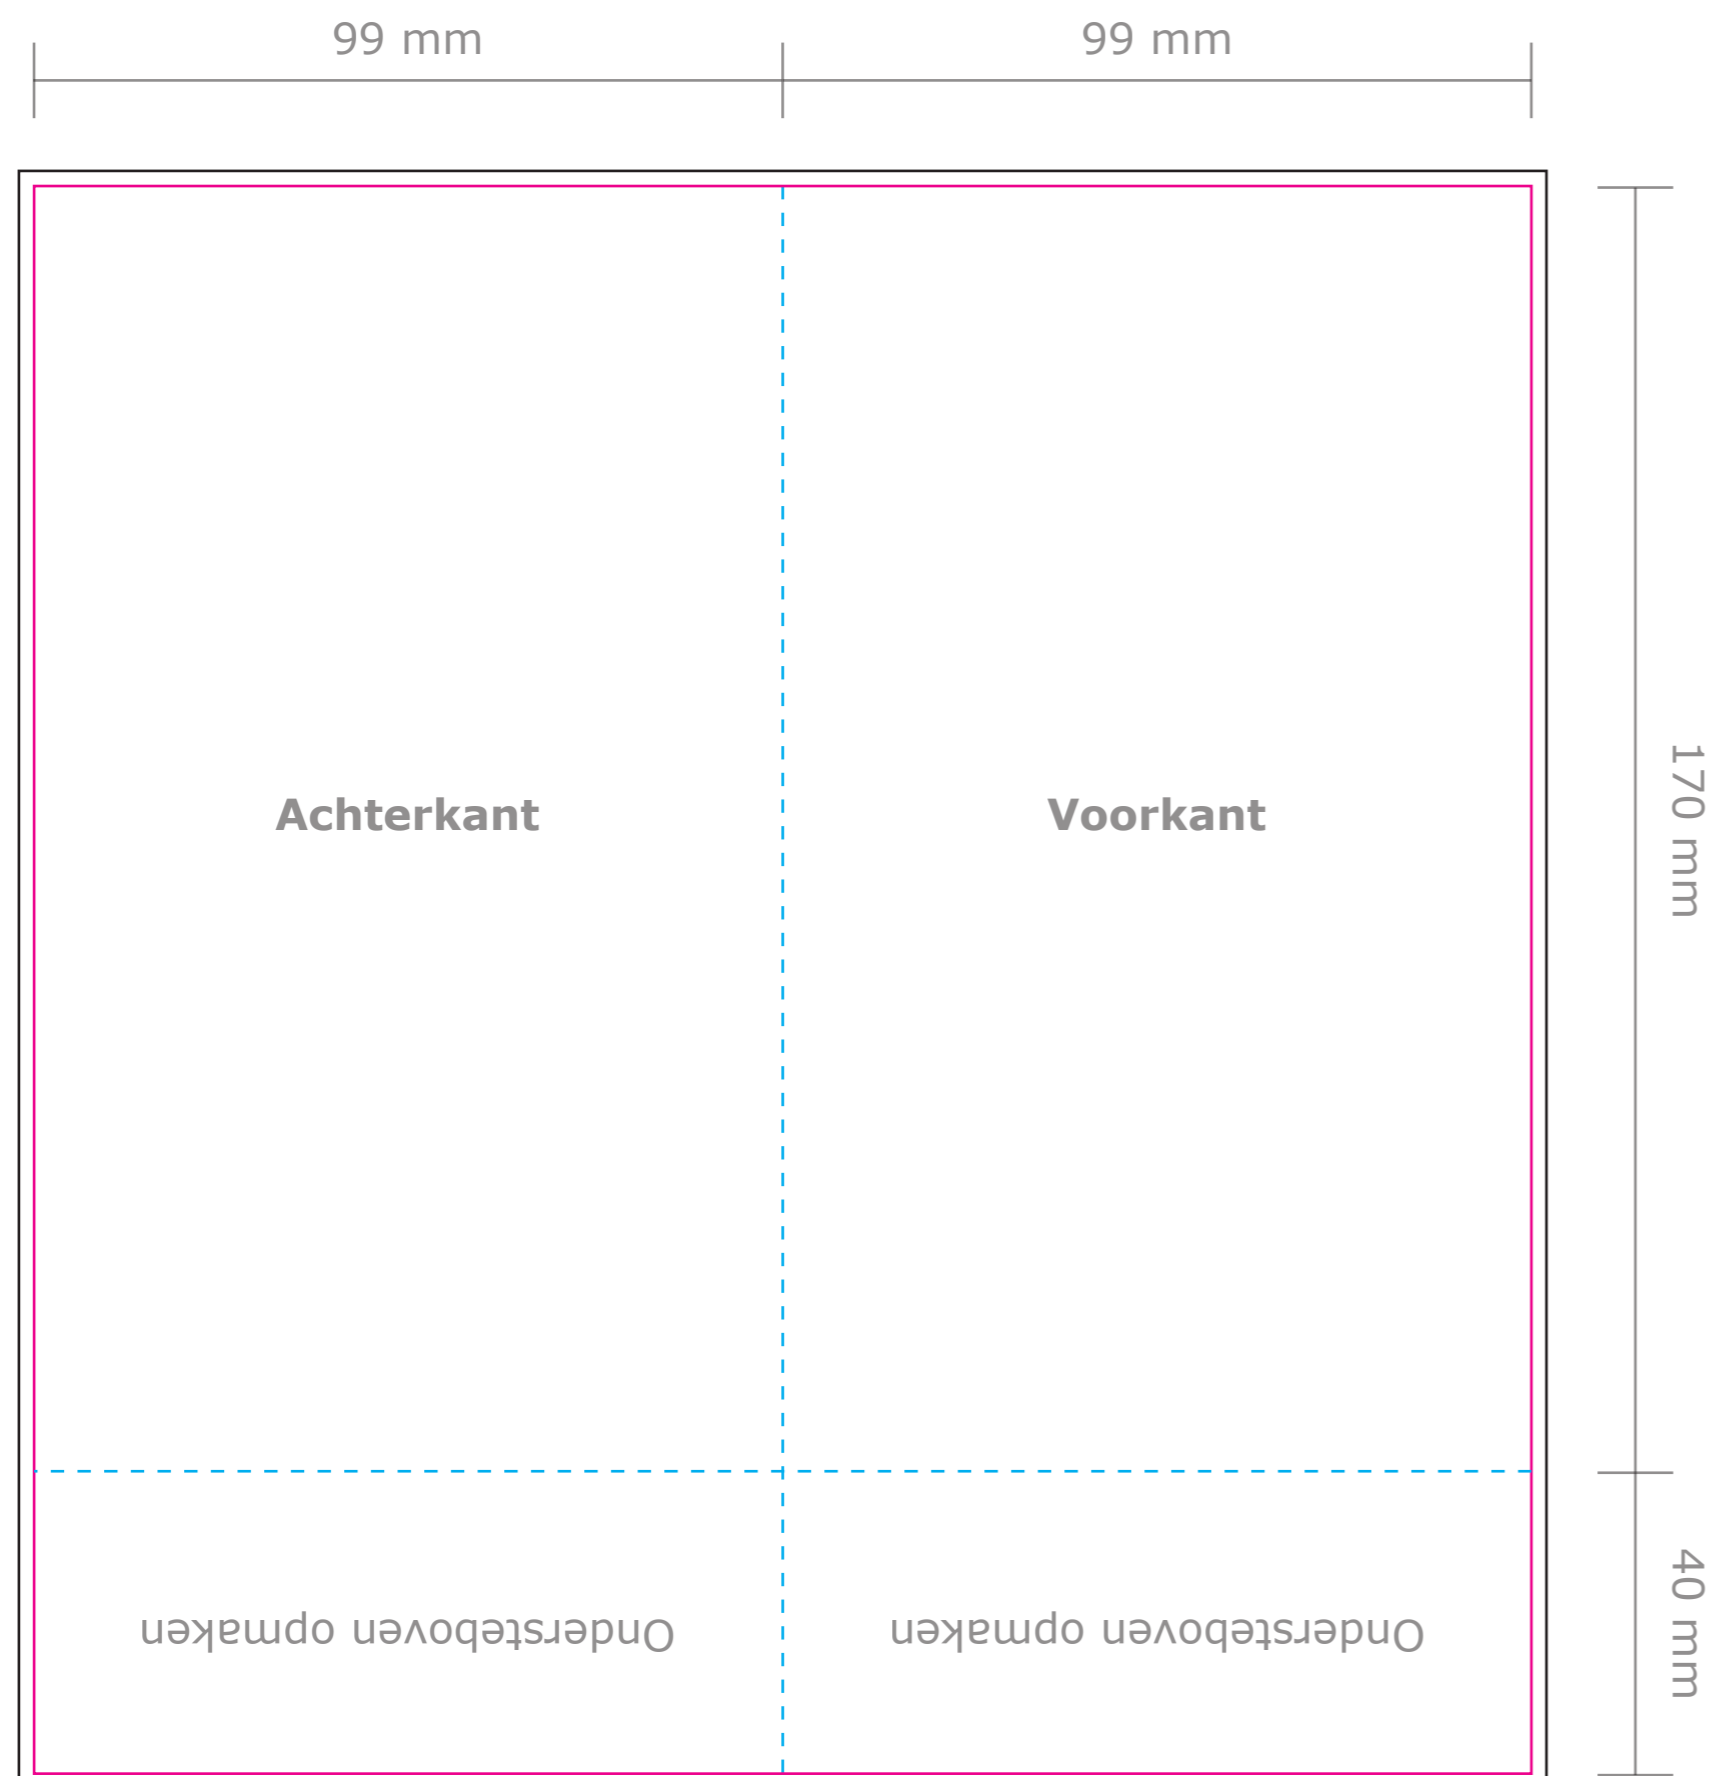

Product: Rekeningmapje (model 2)

Eindformaat: 99 x 170 mm

Plano formaat: 198 x 210 mm

Deze PDF is te
openen in Illustrator.

— Snijlijn: Hier wordt het rekeningmapje schoongesneden. Al het beeld buiten deze lijn valt eraf.

- - - Rillijn: Hier wordt het rekeningmapje gerild (voorvouw).

— Afloop: Laat achtergrondkleuren/beelden doorlopen tot aan de zwarte lijn.

Let op: Plaats tekst minimaal 5 mm vanaf de snij- en rillijnen (veiligheidsmarge).

Buitenzijde

Binnenzijde

Alleen ontwerpen indien u een dubbelzijdige bedrukking wilt.