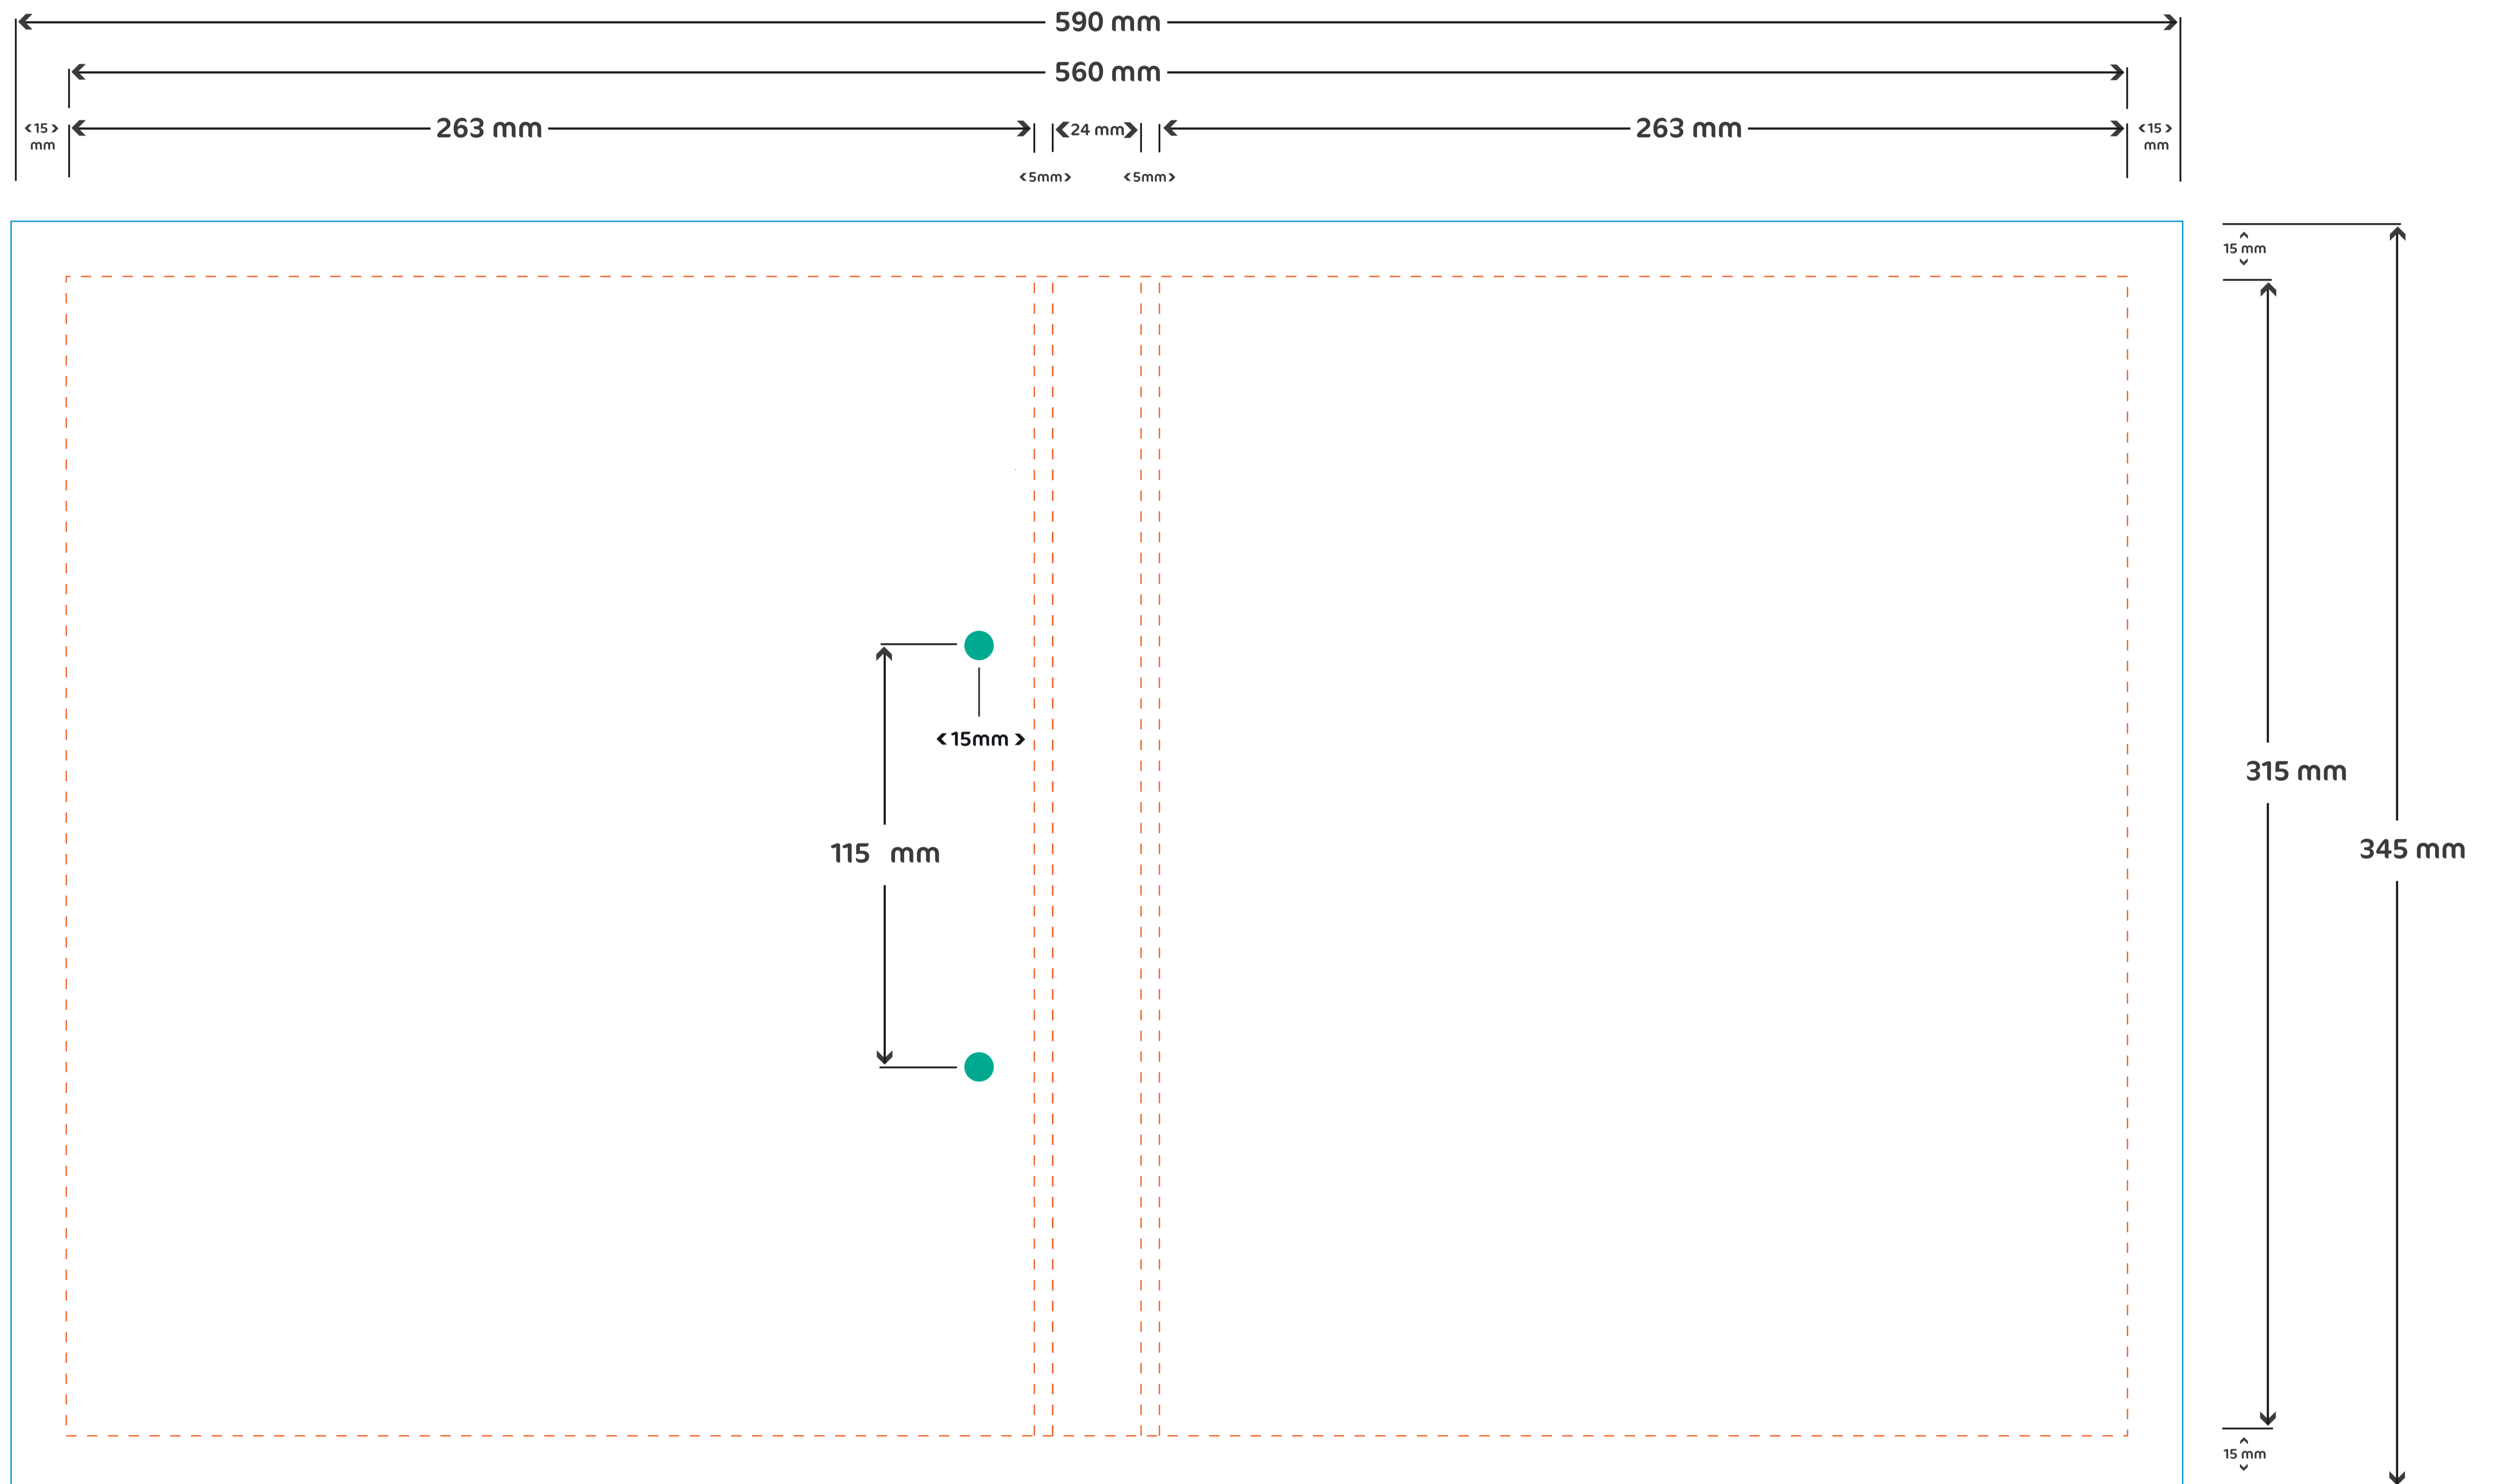

Bestandstype: PDF

Resolutie: 300 DPI

Kleuropbouw: CMYK

BUITENZIJDE

- Vouwlijnen:** Dit is het uiteindelijke formaat van de ringband met de rugdikte erin verwerkt.
 - Omplakking:** Dit gebied wordt omgeplakt naar de binnenzijde. Plaats hier geen tekst. Laat het achtergrondbeeld wel doorlopen tot aan deze lijn
 - Klinknagels:** Dit is de plek van de klinknagels. Plaats hier geen tekst.
- Let op:** Verwijder alle hulplijnen en teksten als u uw bestand gaat aanleveren.

BINNENZIJDE

- Snijformaat:** Dit is het uiteindelijke formaat van de binnenzijde van de ringband.
- Afloop:** Laat het achtergrondbeeld wel doorlopen tot aan deze lijn. Dit is 3 mm aan alle zijden.
- D-mechaniek:** Dit is de plek waar het D-mechaniek bevestigd wordt. Plaats hier geen tekst.