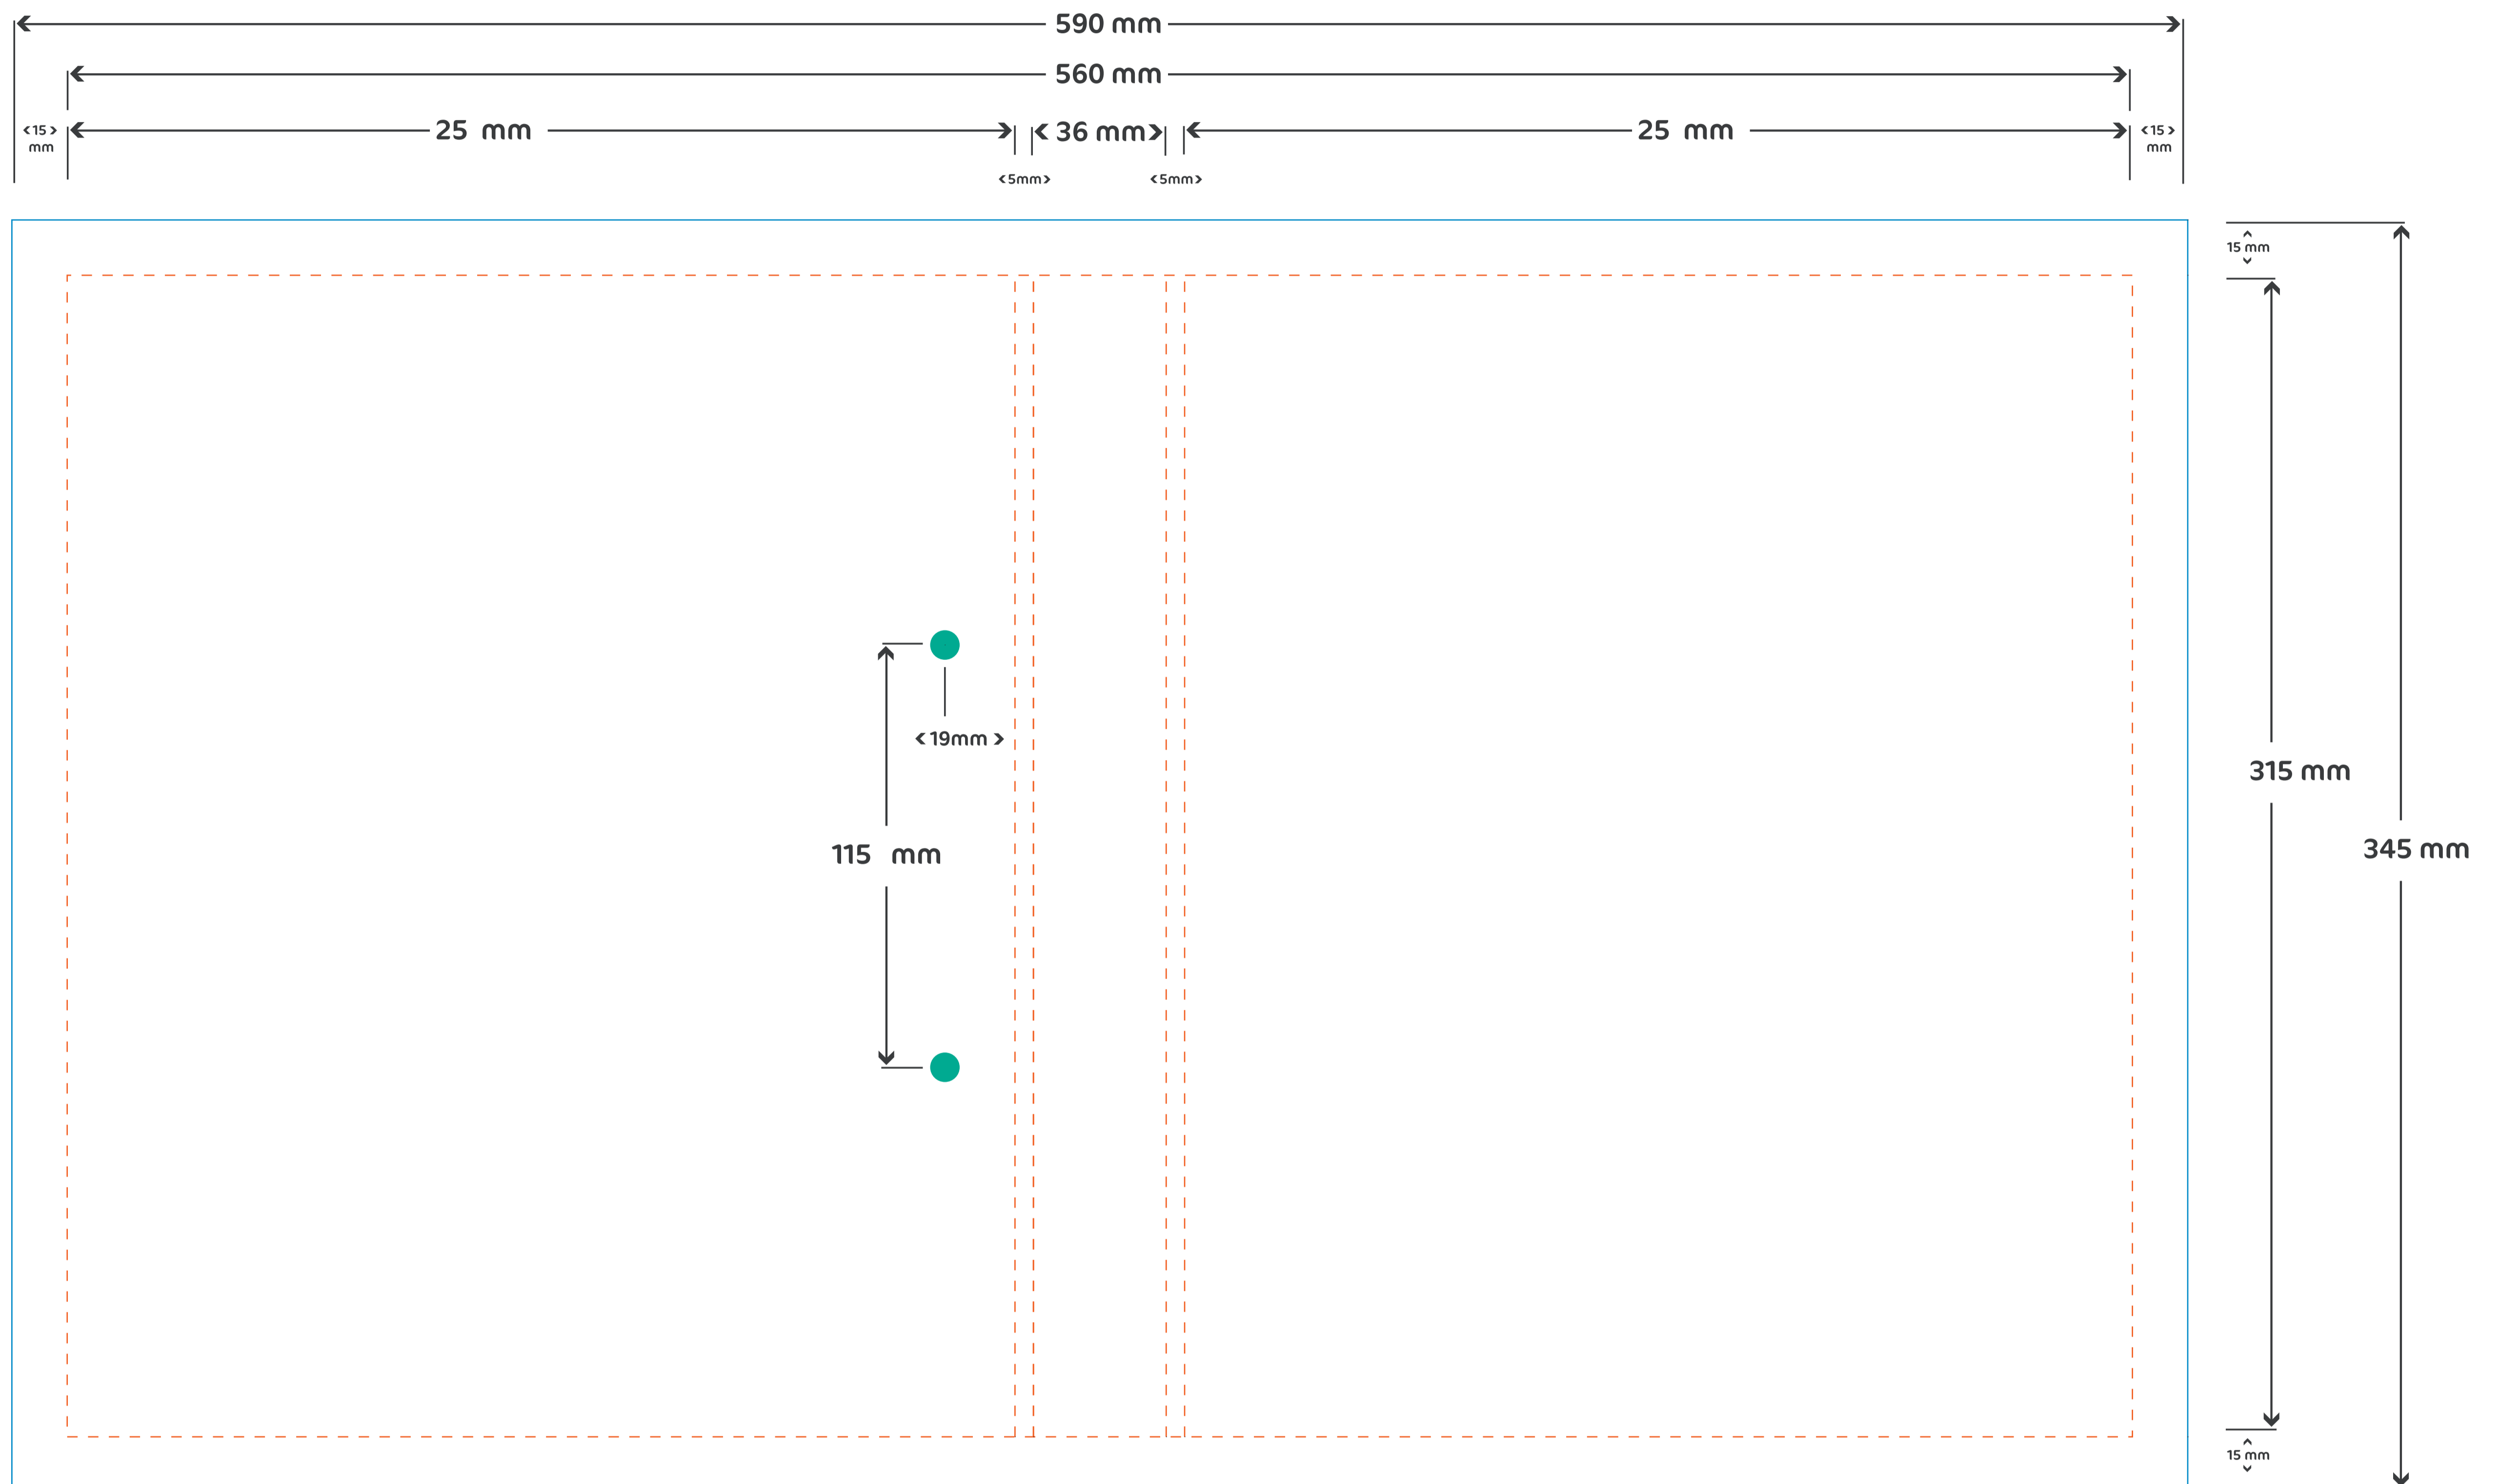

Bestandstype: PDF

Resolutie : 300 DPI

Kleuropbouw : CMYK

BUITENZIJDE

- Vouwlijnen:** Dit is het uiteindelijke formaat van de ringband met de rugdikte erin verwerkt.
 - Omplakking:** Dit gebied wordt omgeplakt naar de binnenzijde. Plaats hier geen tekst. Laat het achtergrondbeeld wel doorlopen tot aan deze lijn
 - Klinknagels:** Dit is de plek van de klinknagels. Plaats hier geen tekst.
- Let op:** Verwijder alle hulplijnen en teksten als u uw bestand gaat aanleveren.

**BINNENZIJDE**

- Snijformaat:** Dit is het uiteindelijke formaat van de binnenzijde van de ringband.
- Afloop:** Laat het achtergrondbeeld wel doorlopen tot aan deze lijn. Dit is 3 mm aan alle zijden.
- D-mechaniek:** Dit is de plek waar het D-mechaniek bevestigd wordt. Plaats hier geen tekst.