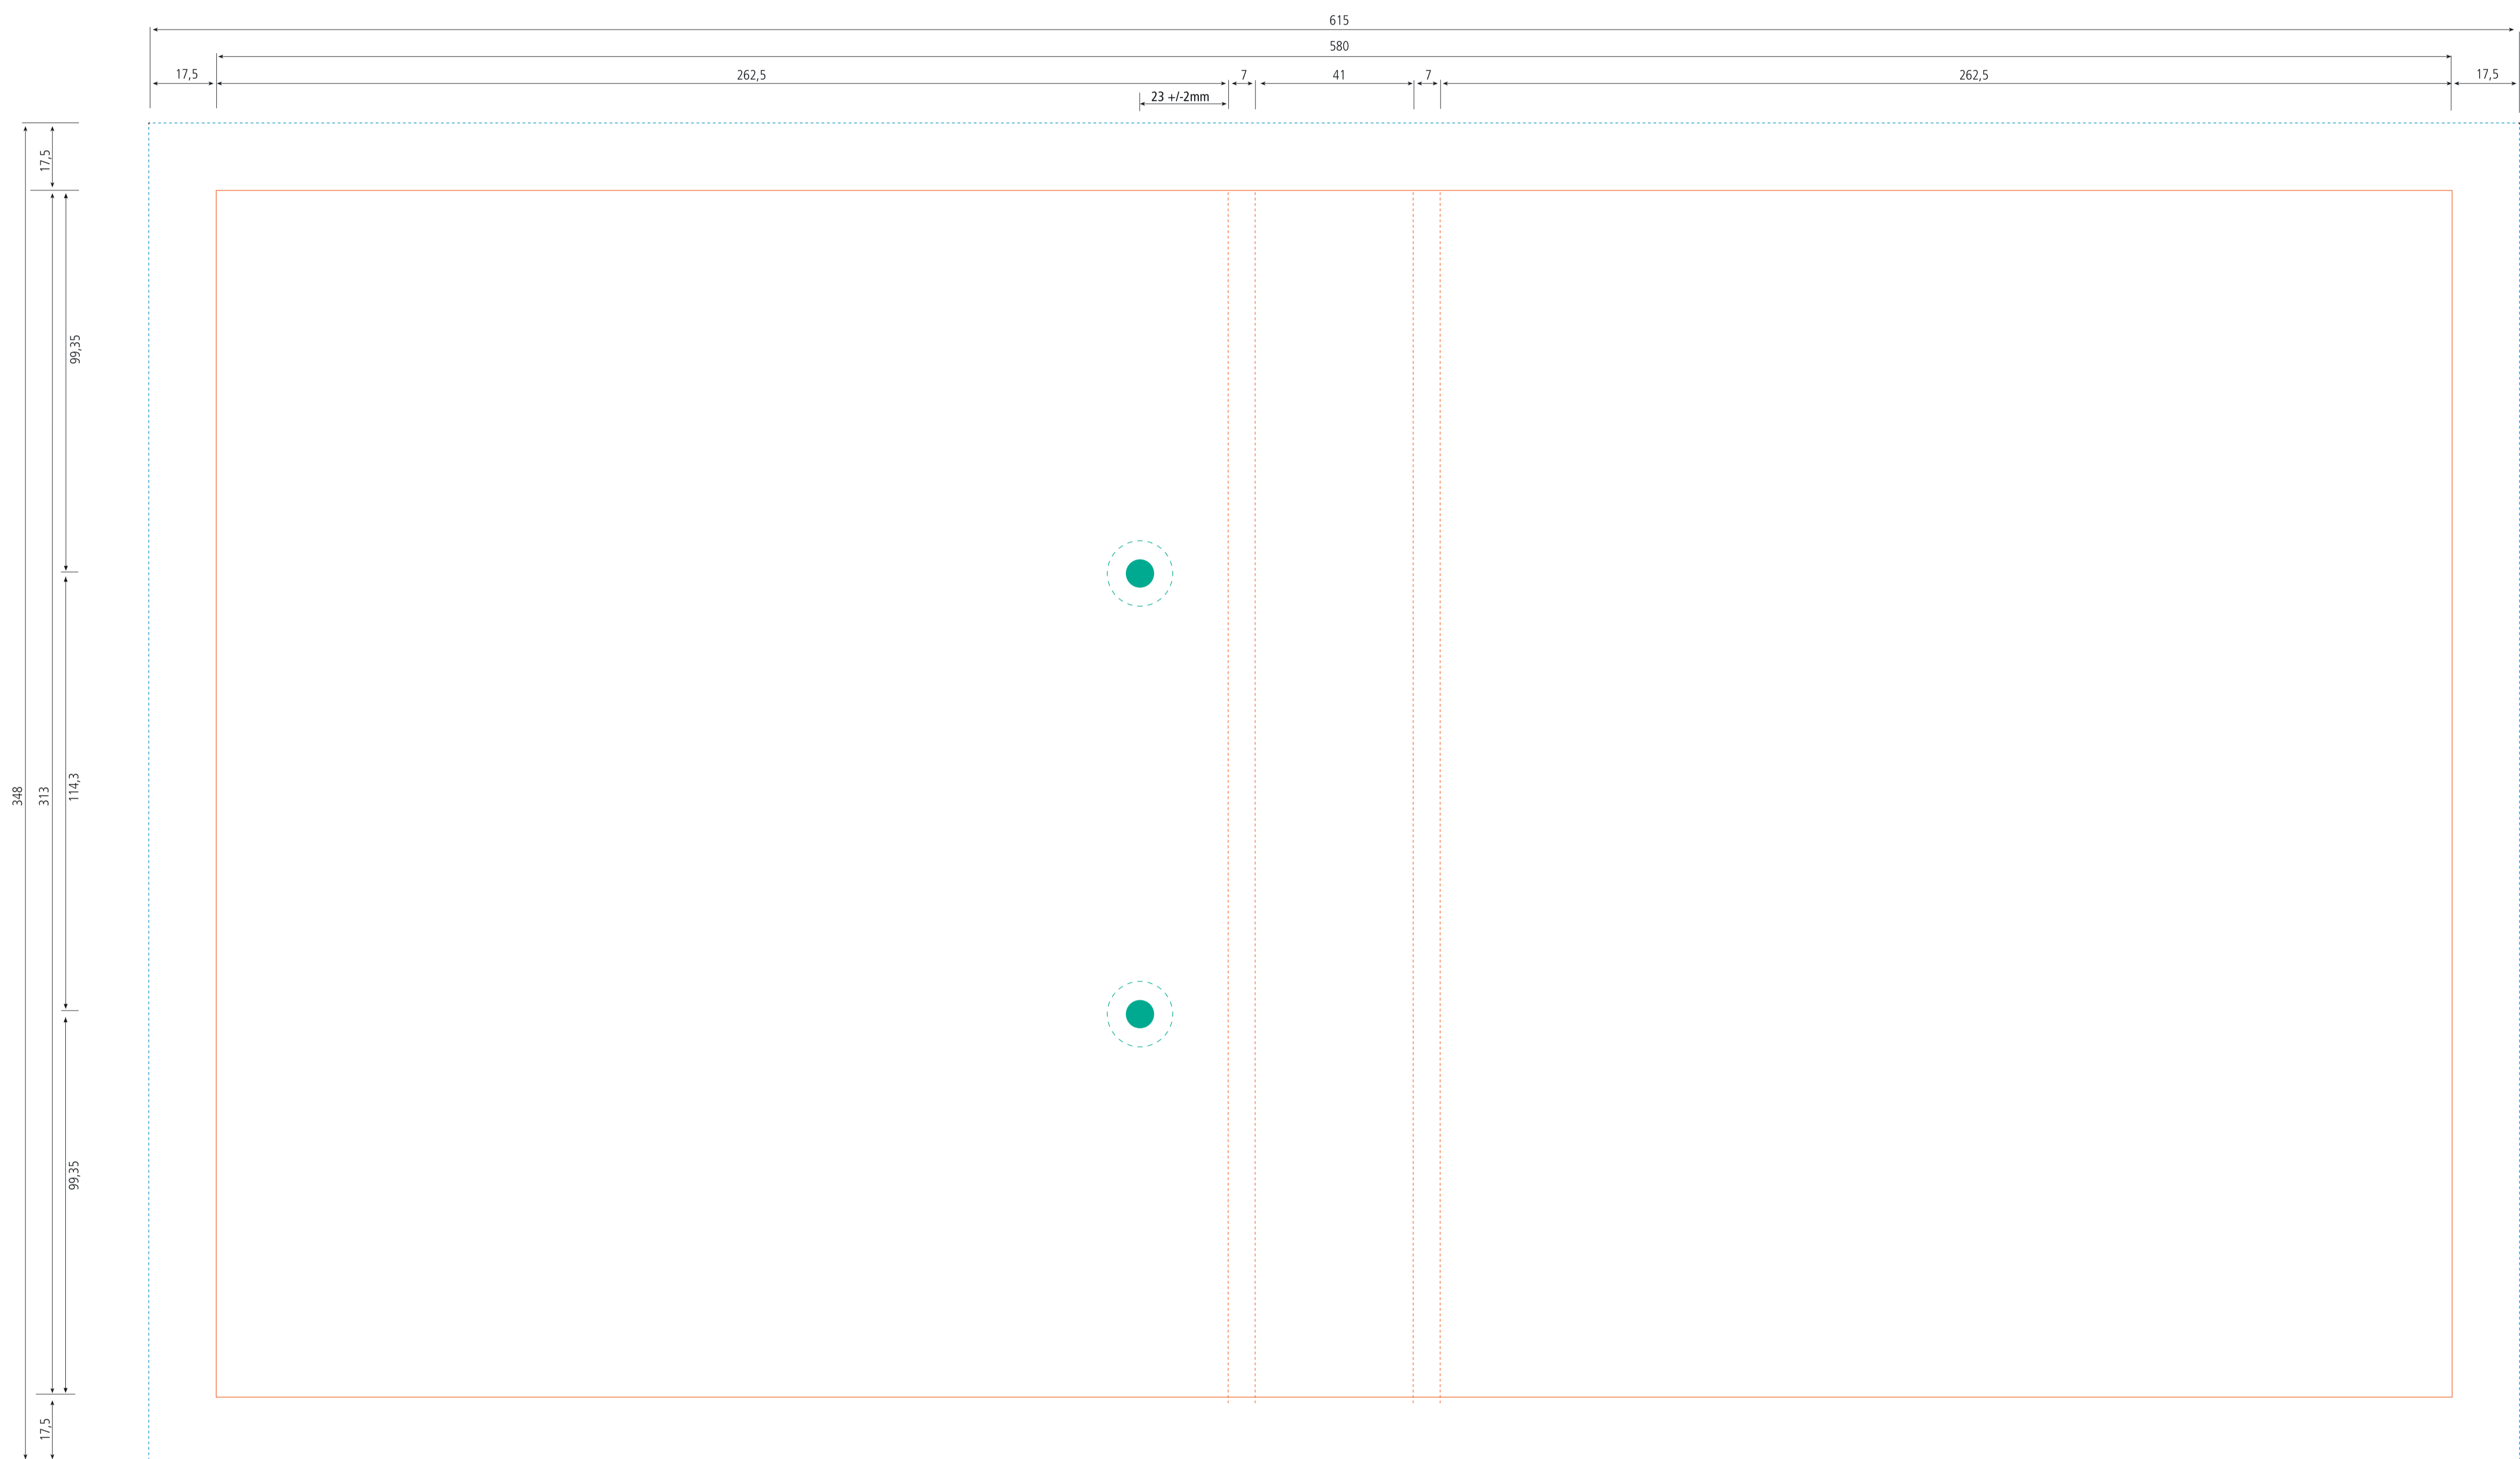

Bestandstype: PDF

Resolutie : 300 DPI

Kleuropbouw: CMYK

BUITENZIJDE

- Vouwlijnen:** Dit is het uiteindelijke formaat van de ringband met de rugdikte erin verwerkt.
 - Omplakking:** Dit gebied wordt omgeplakt naar de binnenzijde. Plaats hier geen tekst. Laat het achtergrondbeeld wel doorlopen tot aan deze lijn
 - Klinknagels:** Dit is de plek van de klinknagels. Plaats hier geen tekst.
- Let op:** Verwijder alle hulplijnen en teksten als u uw bestand gaat aanleveren.

**BINNENZIJDE**

- Snijformaat:** Dit is het uiteindelijke formaat van de binnenzijde van de ringband.
- Afloop:** Laat het achtergrondbeeld wel doorlopen tot aan deze lijn. Dit is 3 mm aan alle zijden.
- D-mechaniek:** Dit is de plek waar het D-mechaniek bevestigd wordt. Plaats hier geen tekst.