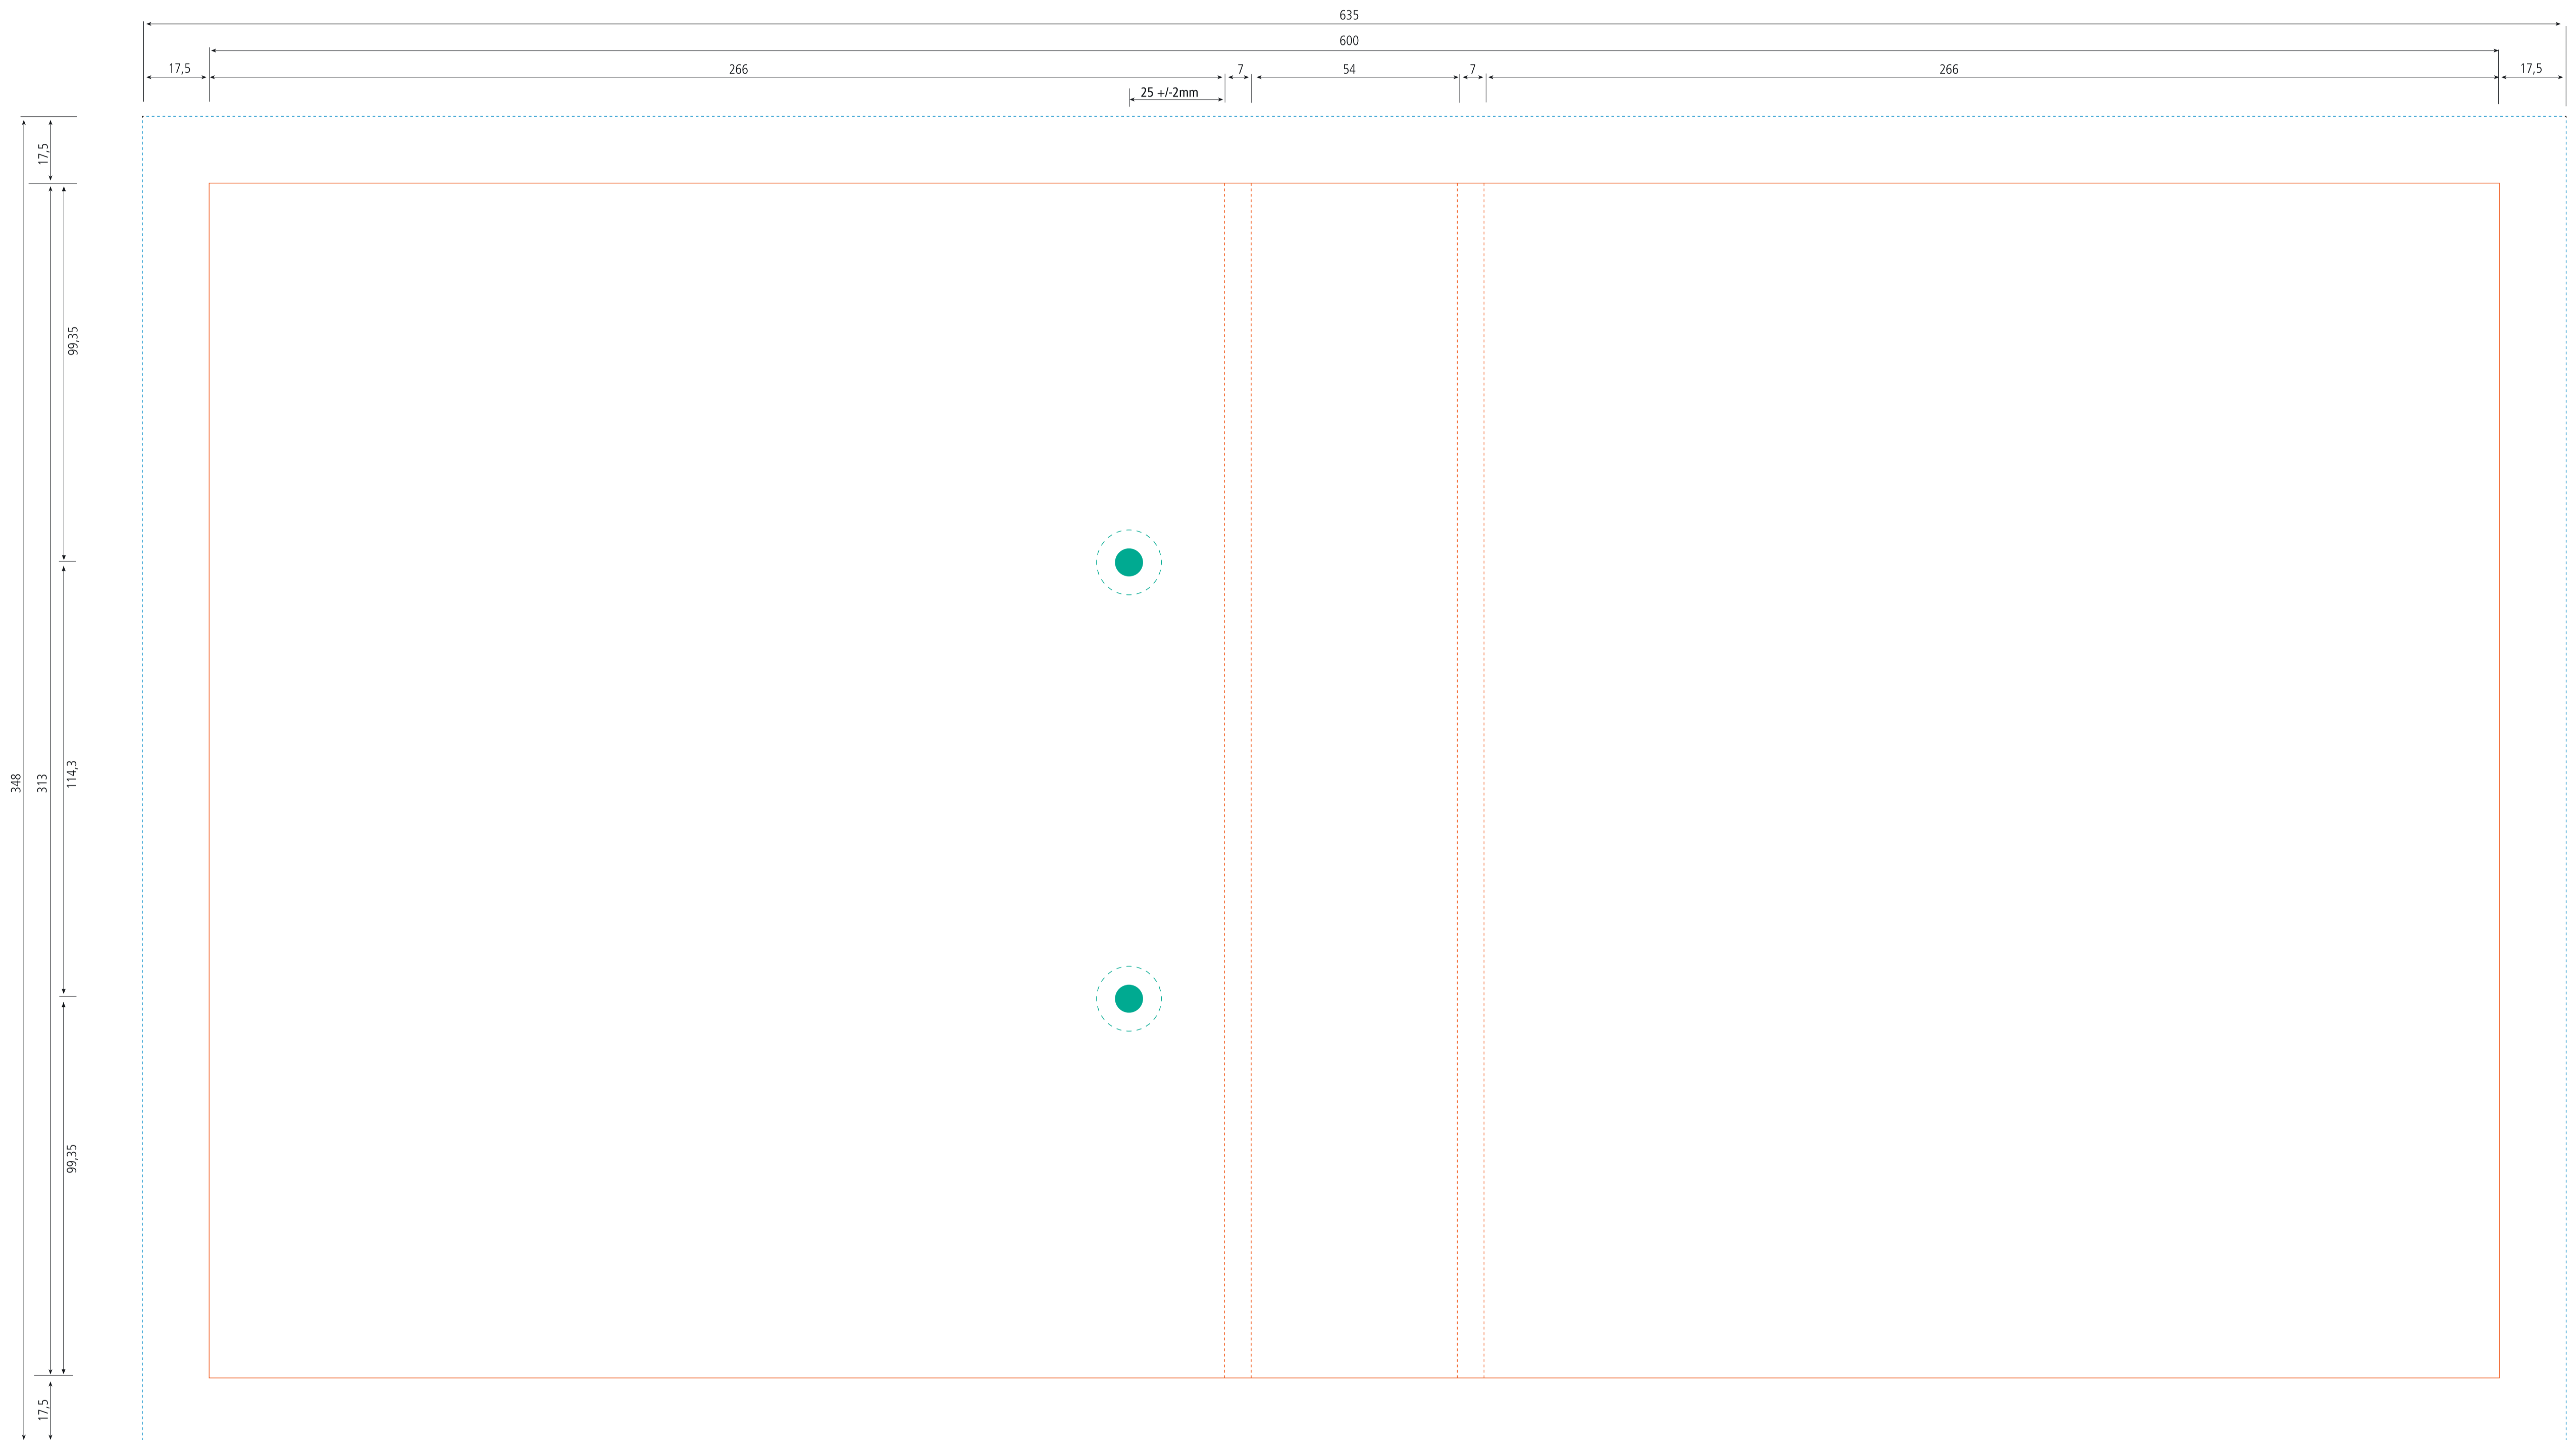

Bestandstype: PDF

Resolutie : 300 DPI

Kleuropbouw: CMYK

BUITENZIJDE

- Vouwlijnen:** Dit is het uiteindelijke formaat van de ringband met de rugdikte erin verwerkt.
 - Omplakking:** Dit gebied wordt omgeplakt naar de binnenzijde. Plaats hier geen tekst. Laat het achtergrondbeeld wel doorlopen tot aan deze lijn
 - Klinknagels:** Dit is de plek van de klinknagels. Plaats hier geen tekst.
- Let op:** Verwijder alle hulplijnen en teksten als u uw bestand gaat aanleveren.

**BINNENZIJDE**

- Snijformaat:** Dit is het uiteindelijke formaat van de binnenzijde van de ringband.
- Afloop:** Laat het achtergrondbeeld wel doorlopen tot aan deze lijn. Dit is 3 mm aan alle zijden.
- D-mechaniek:** Dit is de plek waar het D-mechaniek bevestigd wordt. Plaats hier geen tekst.