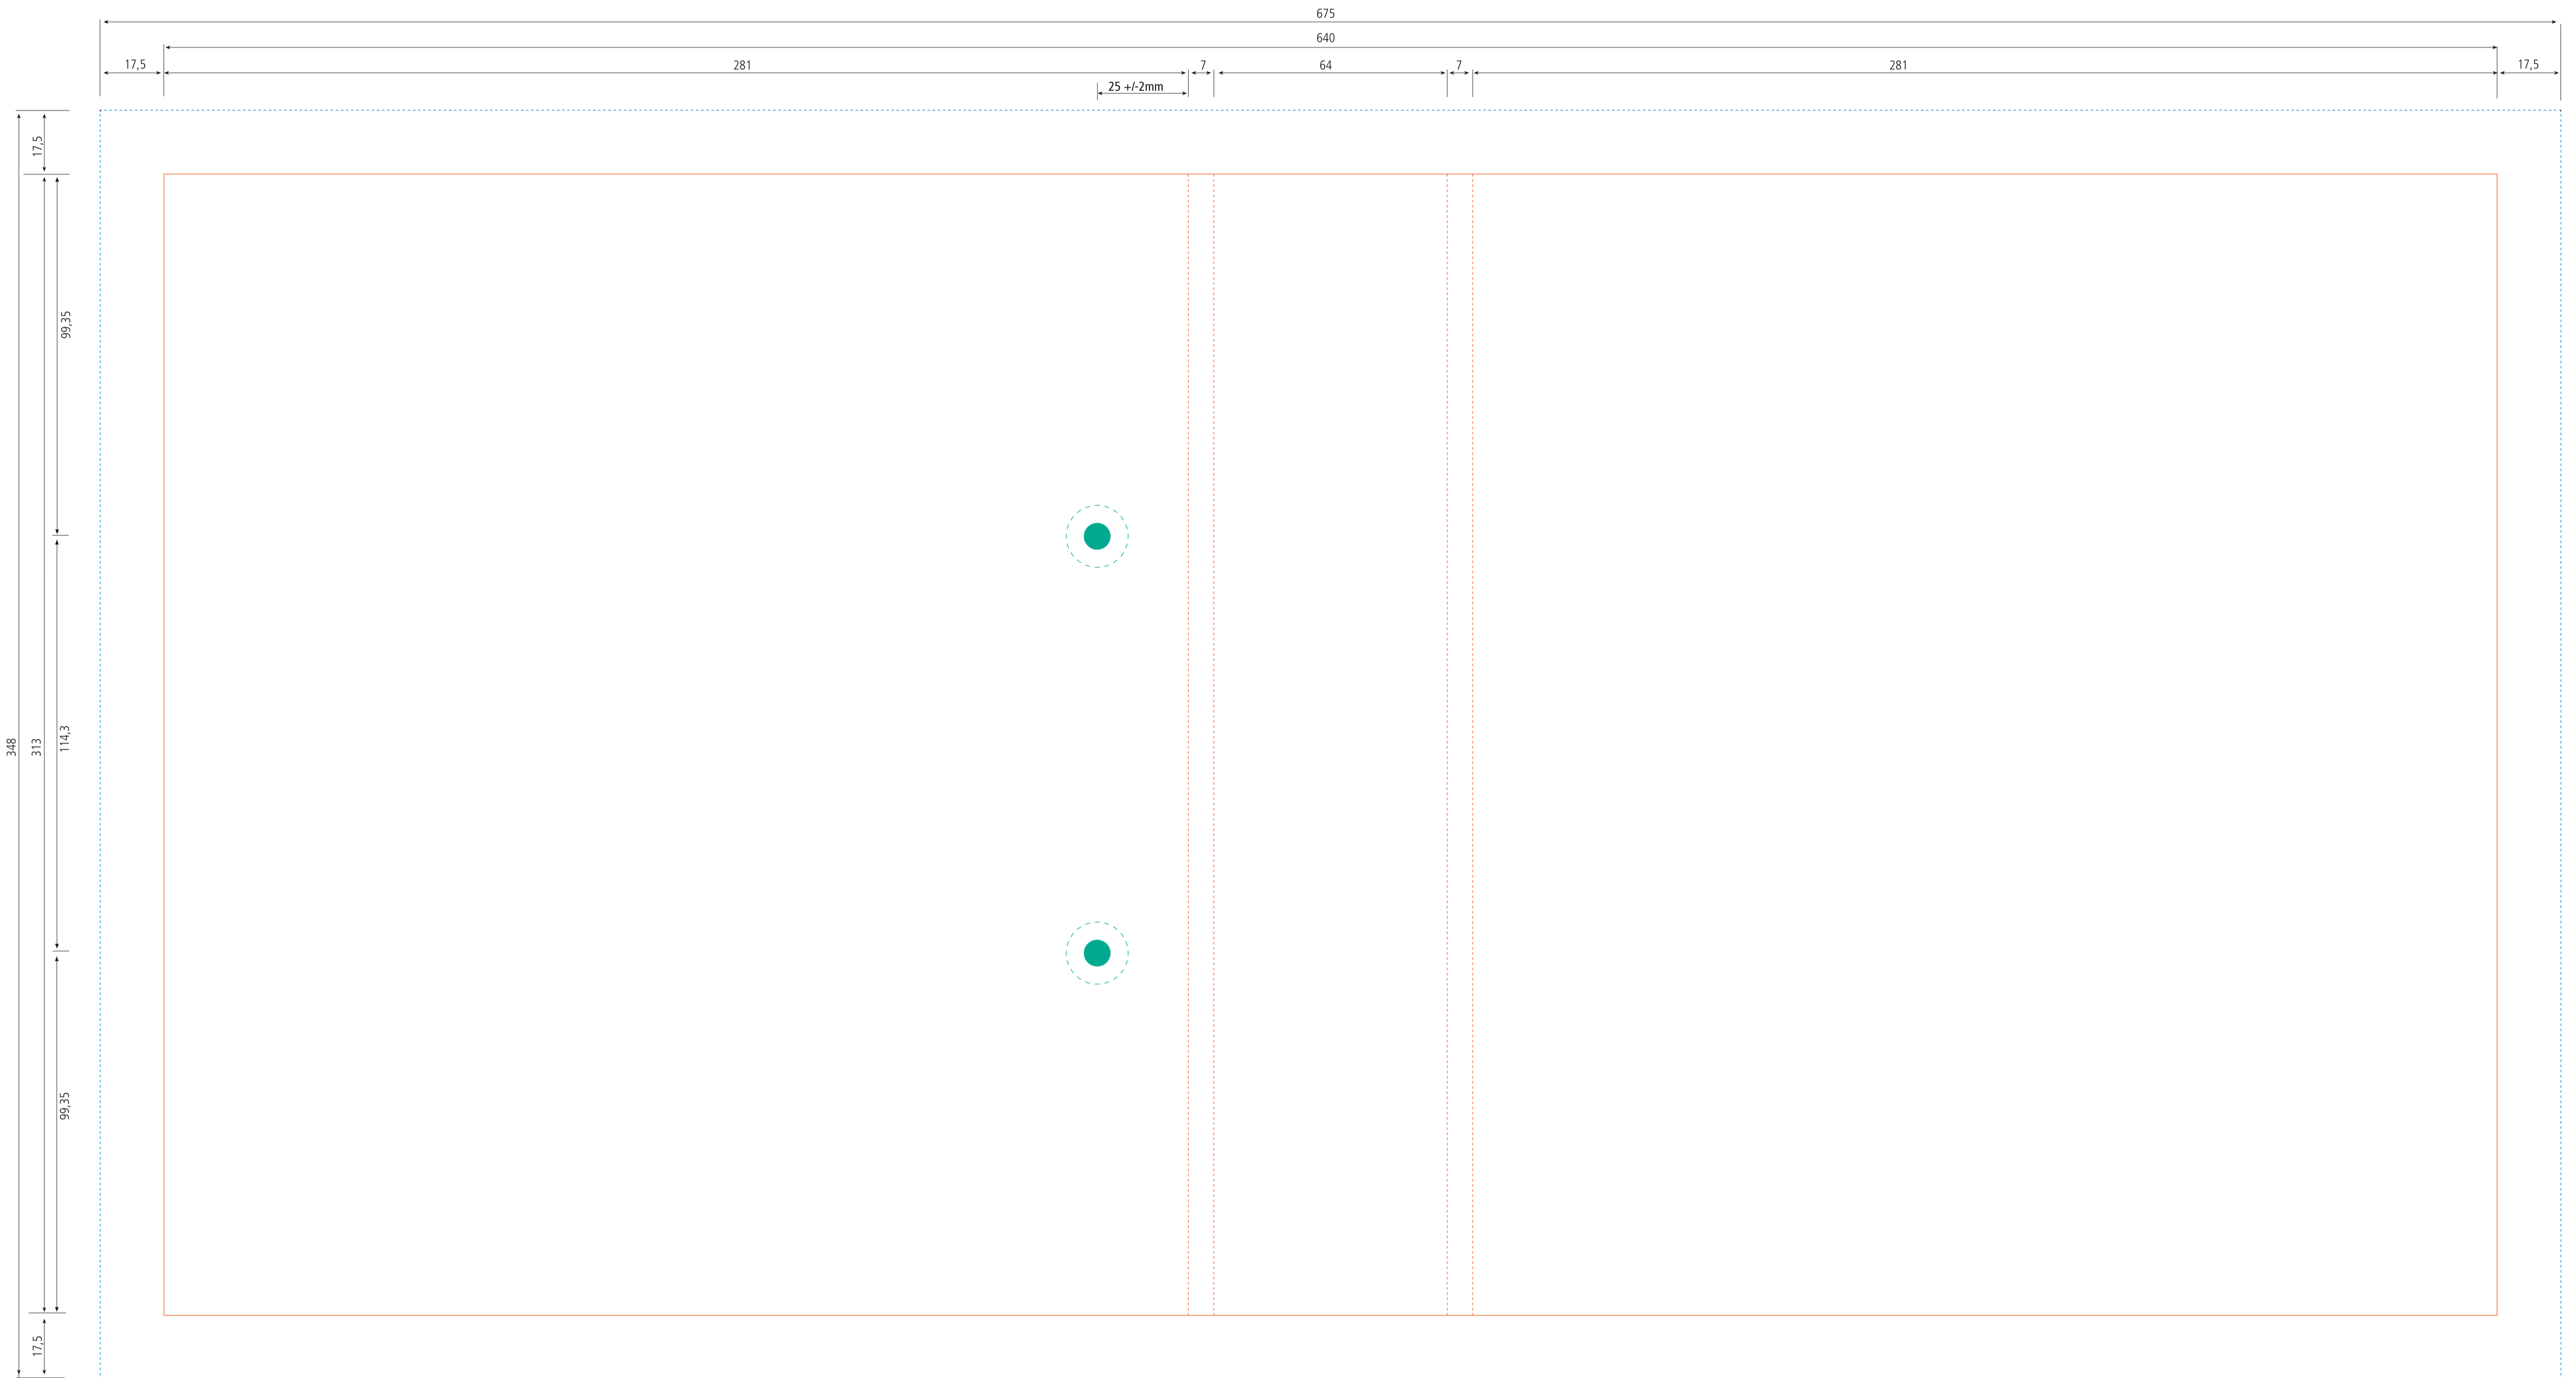

Bestandstype: PDF

Resolutie : 300 DPI

Kleuropbouw : CMYK

BUITENZIJDE

- Vouwlijnen:** Dit is het uiteindelijke formaat van de ringband met de rugdikte erin verwerkt.
 - Omplakking:** Dit gebied wordt omgeplakt naar de binnenzijde. Plaats hier geen tekst. Laat het achtergrondbeeld wel doorlopen tot aan deze lijn
 - Klinknagels:** Dit is de plek van de klinknagels. Plaats hier geen tekst.
- Let op:** Verwijder alle hulplijnen en teksten als u uw bestand gaat aanleveren.

**BINNENZIJDE**

- Snijformaat:** Dit is het uiteindelijke formaat van de binnenzijde van de ringband.
- Afloop:** Laat het achtergrondbeeld wel doorlopen tot aan deze lijn. Dit is 3 mm aan alle zijden.
- D-mechaniek:** Dit is de plek waar het D-mechaniek bevestigd wordt. Plaats hier geen tekst.