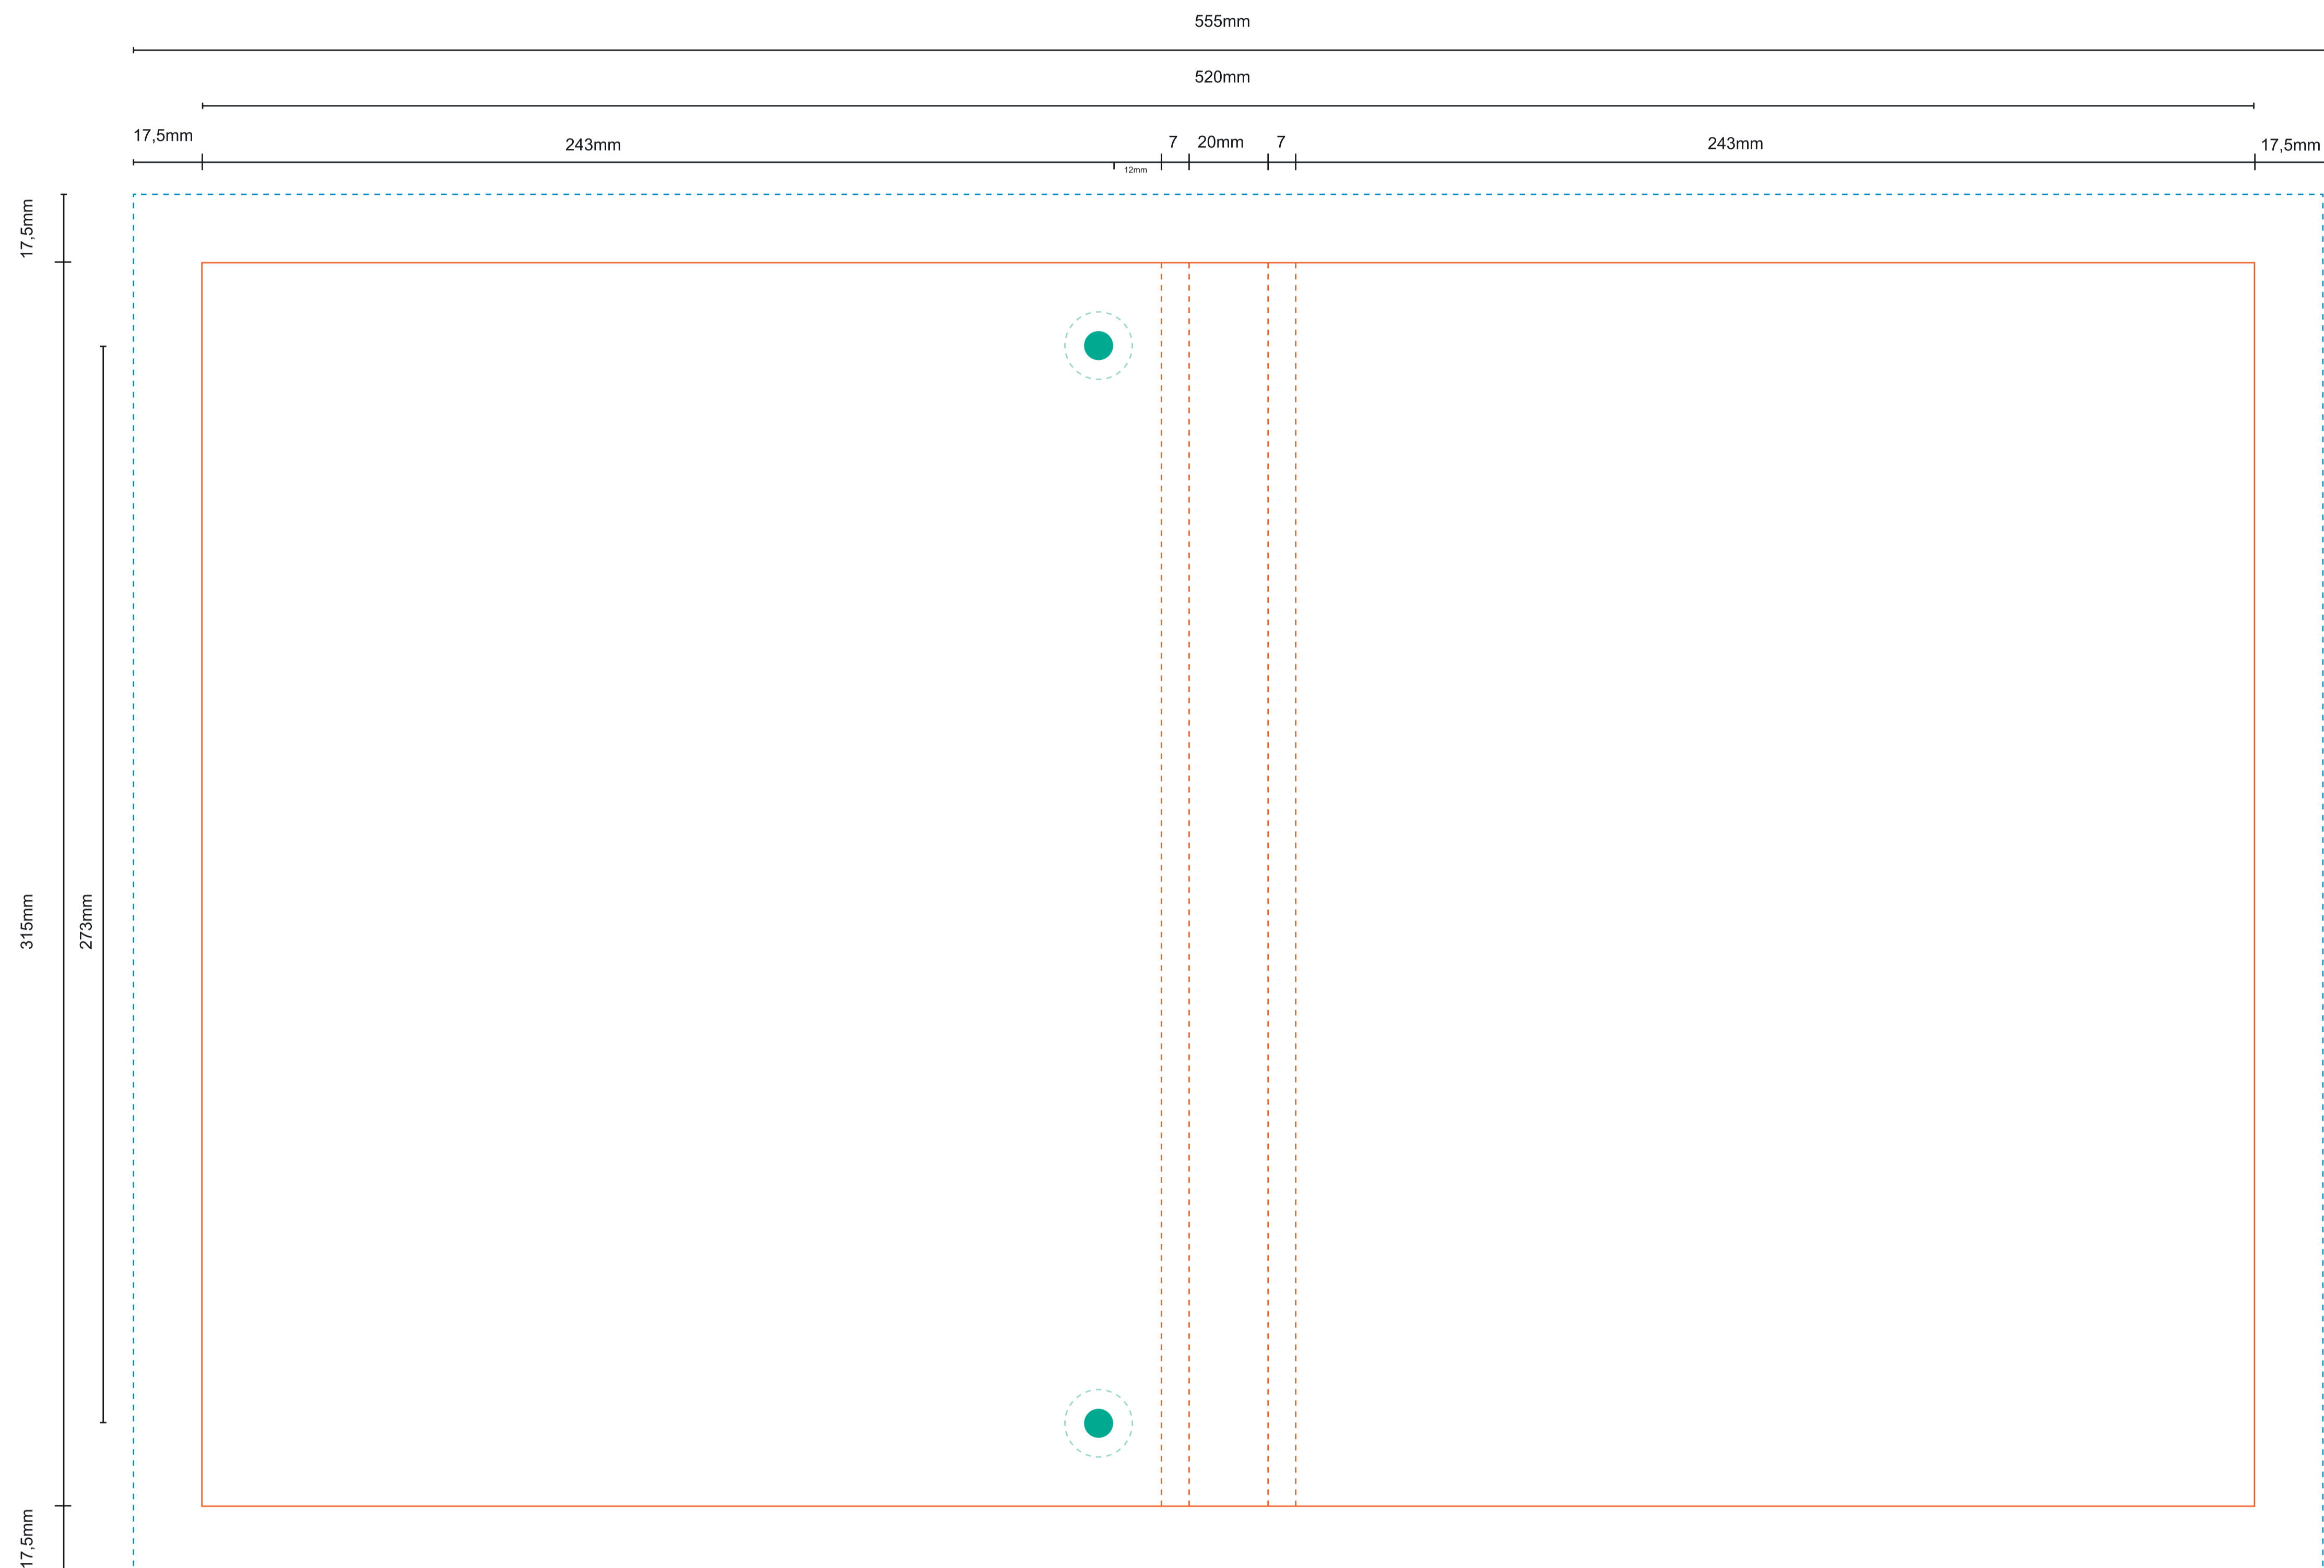

Bestandstype: PDF

Resolutie : 300 DPI

Kleuropbouw: CMYK

**BUITENZIJDE**

- Vouwlijnen:** Dit is het uiteindelijke formaat van de ringband met de rugdikte erin verwerkt.
  - Omplakking:** Dit gebied wordt omgeplakt naar de binnenzijde. Plaats hier geen tekst. Laat het achtergrondbeeld wel doorlopen tot aan deze lijn
  - Klinknagels:** Dit is de plek van de klinknagels. Plaats hier geen tekst.
- Let op:** Verwijder alle hulplijnen en teksten als u uw bestand gaat aanleveren.

**BINNENZIJDE**

- Snijformaat:** Dit is het uiteindelijke formaat van de binnenzijde van de ringband.
- Afloop:** Laat het achtergrondbeeld wel doorlopen tot aan deze lijn. Dit is 3 mm aan alle zijden.
- D-mechaniek:** Dit is de plek waar het D-mechaniek bevestigd wordt. Plaats hier geen tekst.