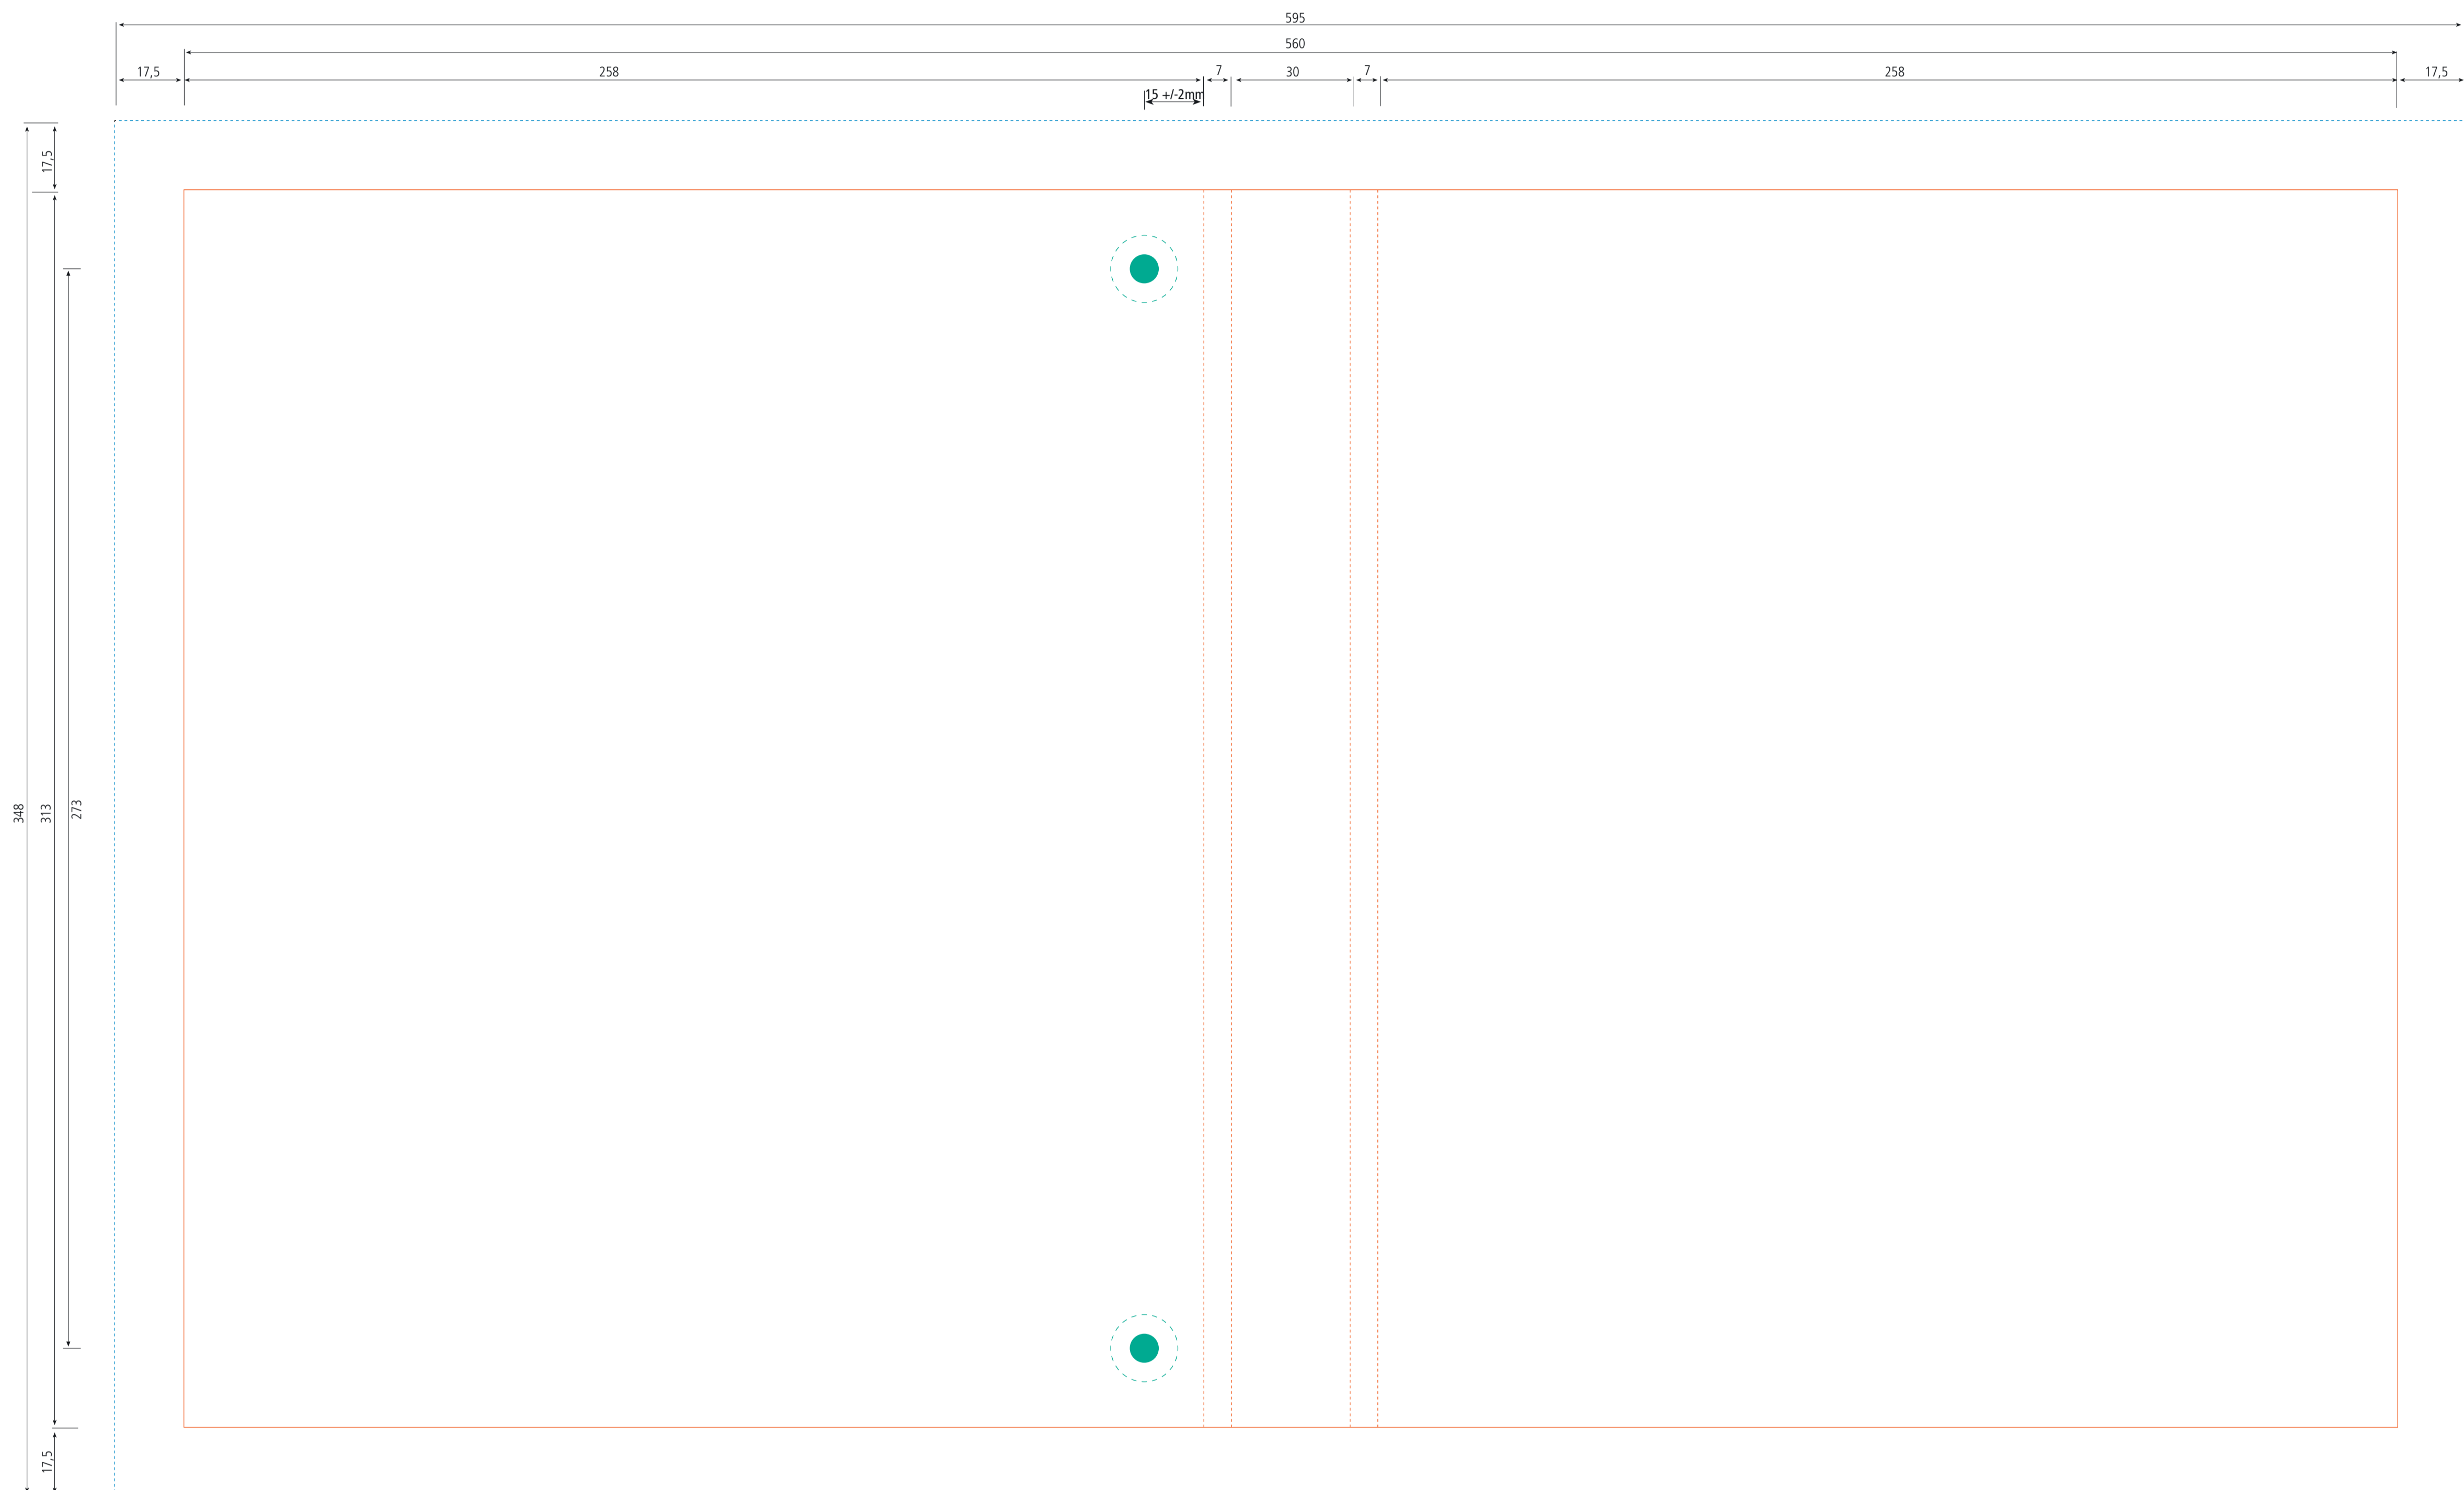

Bestandstype: PDF

Resolutie : 300 DPI

Kleuropbouw: CMYK

BUITENZIJDE

- Vouwlijnen:** Dit is het uiteindelijke formaat van de ringband met de rugdikte erin verwerkt.
 - Omplakking:** Dit gebied wordt omgeplakt naar de binnenzijde. Plaats hier geen tekst. Laat het achtergrondbeeld wel doorlopen tot aan deze lijn
 - Klinknagels:** Dit is de plek van de klinknagels. Plaats hier geen tekst.
- Let op:** Verwijder alle hulplijnen en teksten als u uw bestand gaat aanleveren.

**BINNENZIJDE**

- Snijformaat:** Dit is het uiteindelijke formaat van de binnenzijde van de ringband.
- Afloop:** Laat het achtergrondbeeld wel doorlopen tot aan deze lijn. Dit is 3 mm aan alle zijden.
- D-mechaniek:** Dit is de plek waar het D-mechaniek bevestigd wordt. Plaats hier geen tekst.