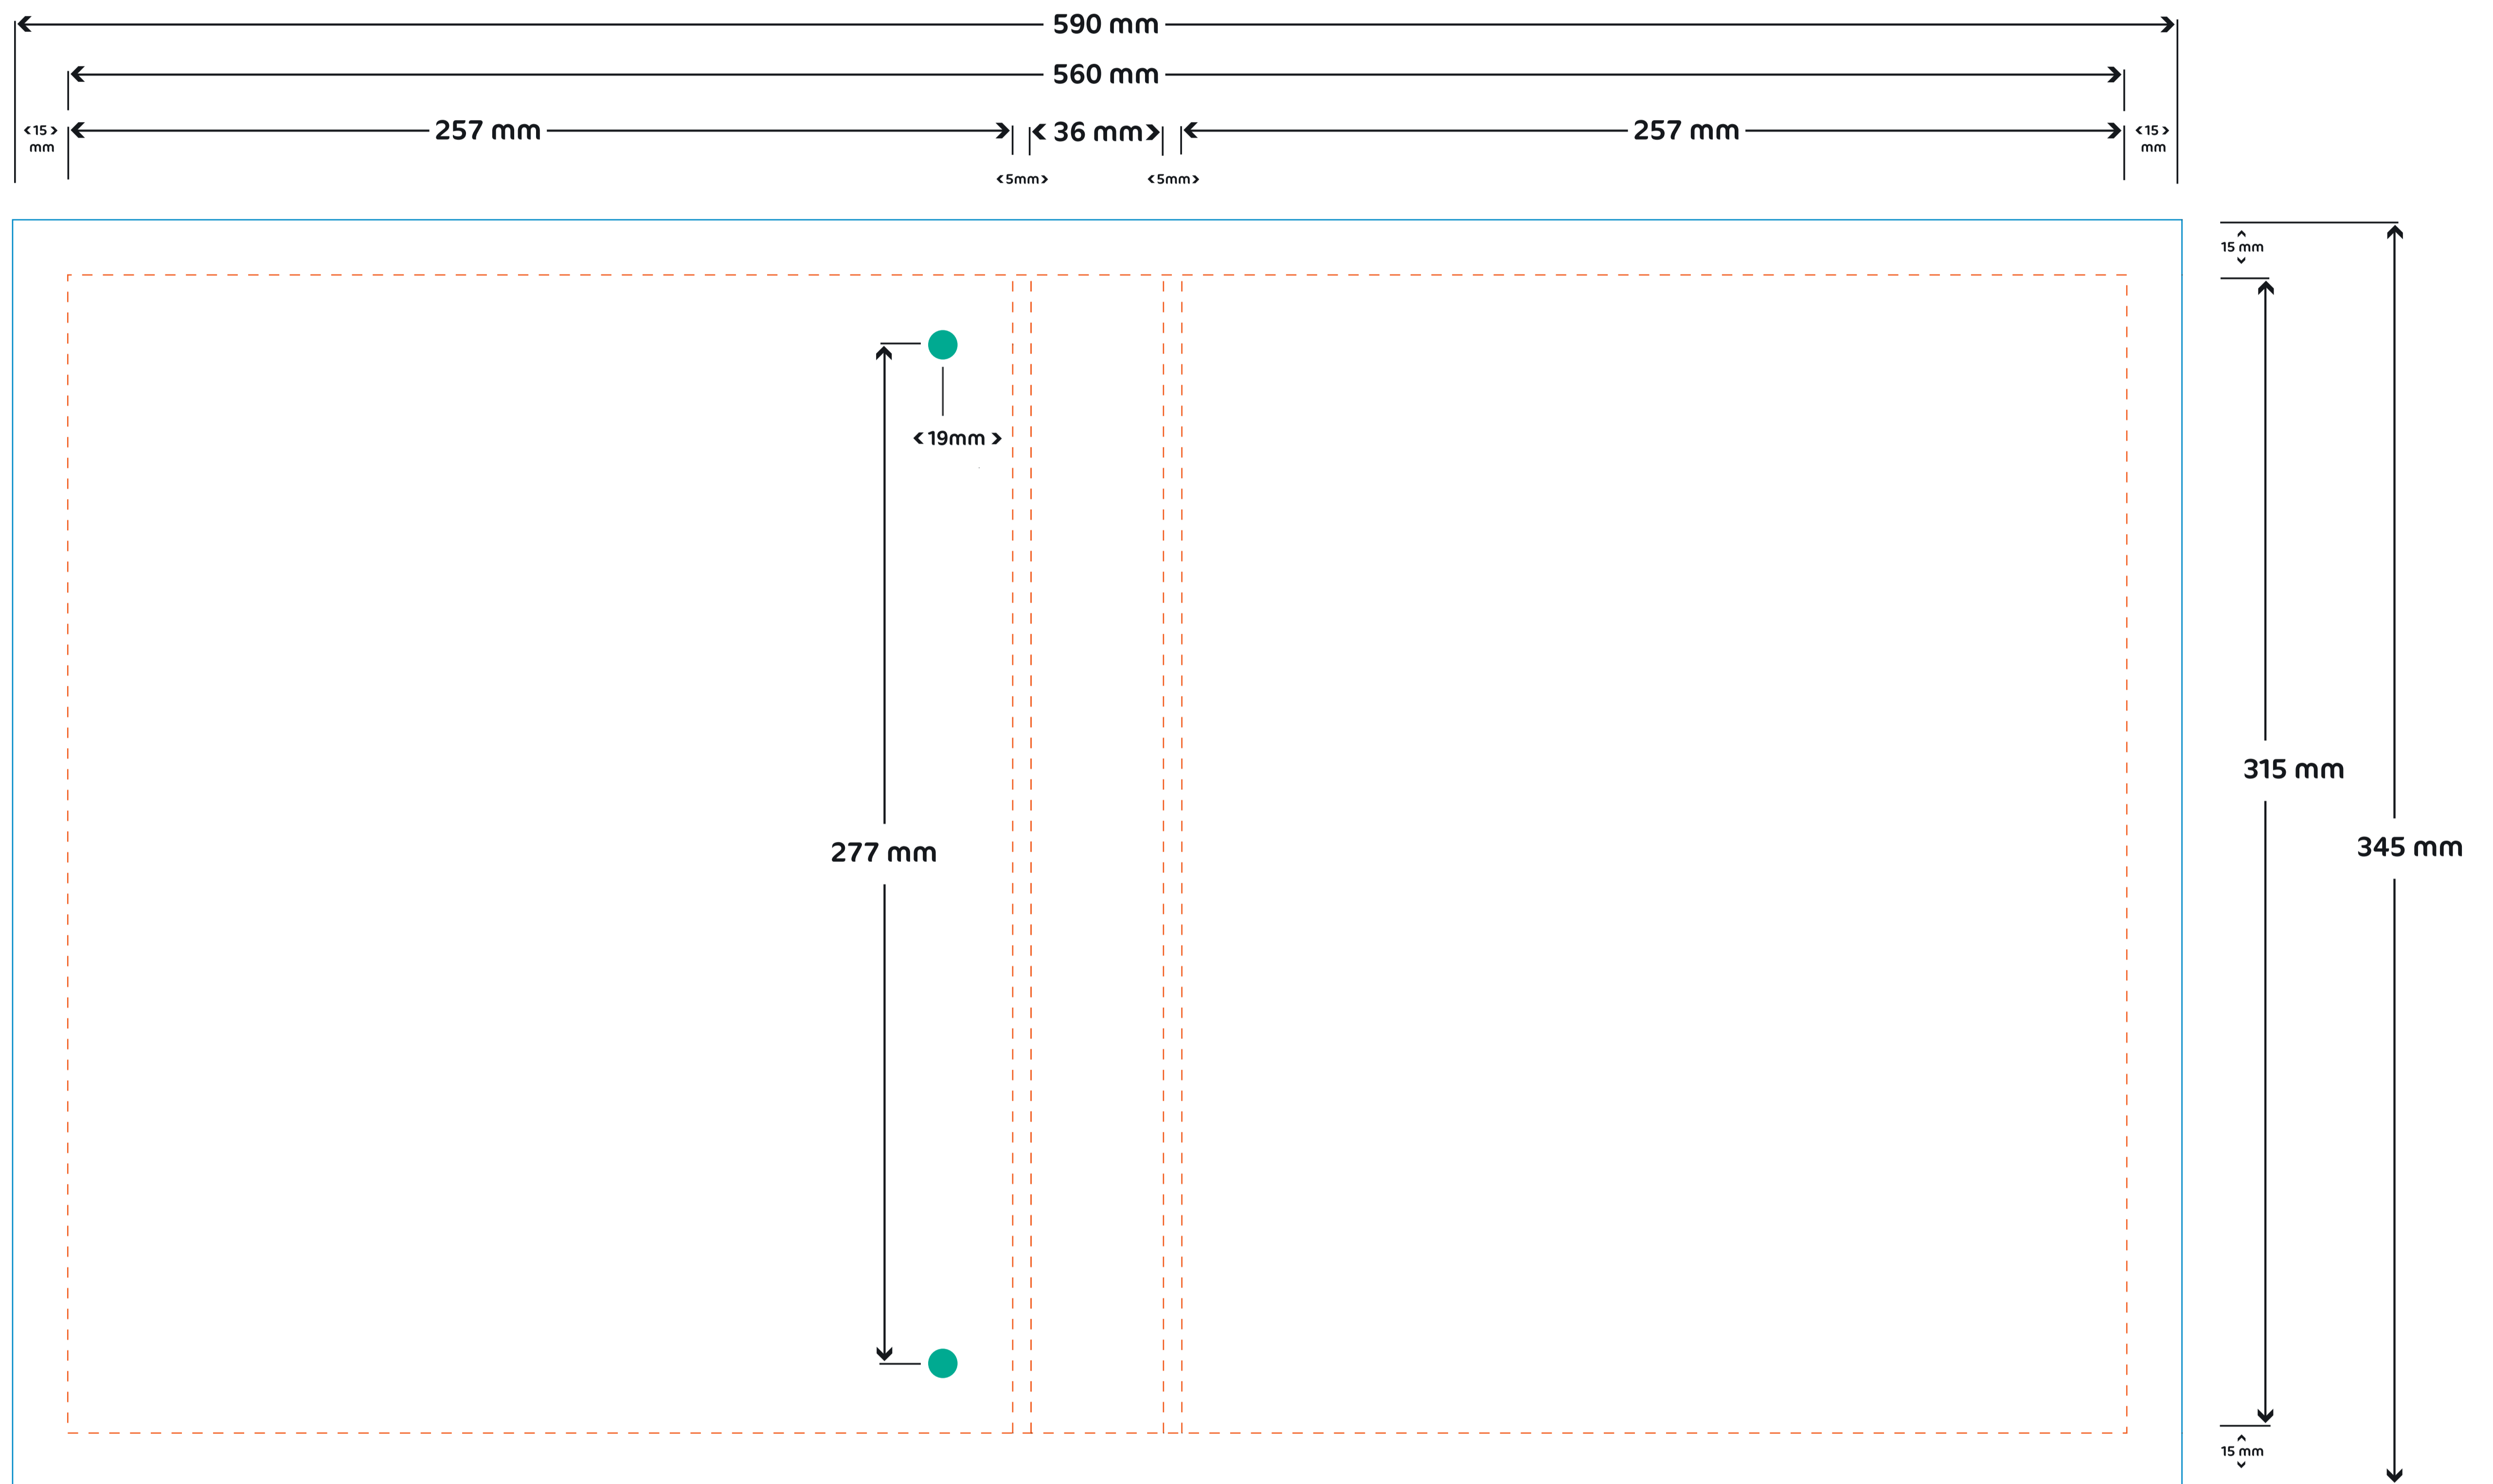

Bestandstype: PDF

Resolutie : 300 DPI

Kleuropbouw : CMYK

BUITENZIJDE

- Vouwlijnen:** Dit is het uiteindelijke formaat van de ringband met de rugdikte erin verwerkt.
 - Omplakking:** Dit gebied wordt omgeplakt naar de binnenzijde. Plaats hier geen tekst. Laat het achtergrondbeeld wel doorlopen tot aan deze lijn
 - Klinknagels:** Dit is de plek van de klinknagels. Plaats hier geen tekst.
- Let op:** Verwijder alle hulplijnen en teksten als u uw bestand gaat aanleveren.

BINNENZIJDE

- Snijformaat:** Dit is het uiteindelijke formaat van de binnenzijde van de ringband.
- Afloop:** Laat het achtergrondbeeld wel doorlopen tot aan deze lijn. Dit is 3 mm aan alle zijden.
- D-mechaniek:** Dit is de plek waar het D-mechaniek bevestigd wordt. Plaats hier geen tekst.