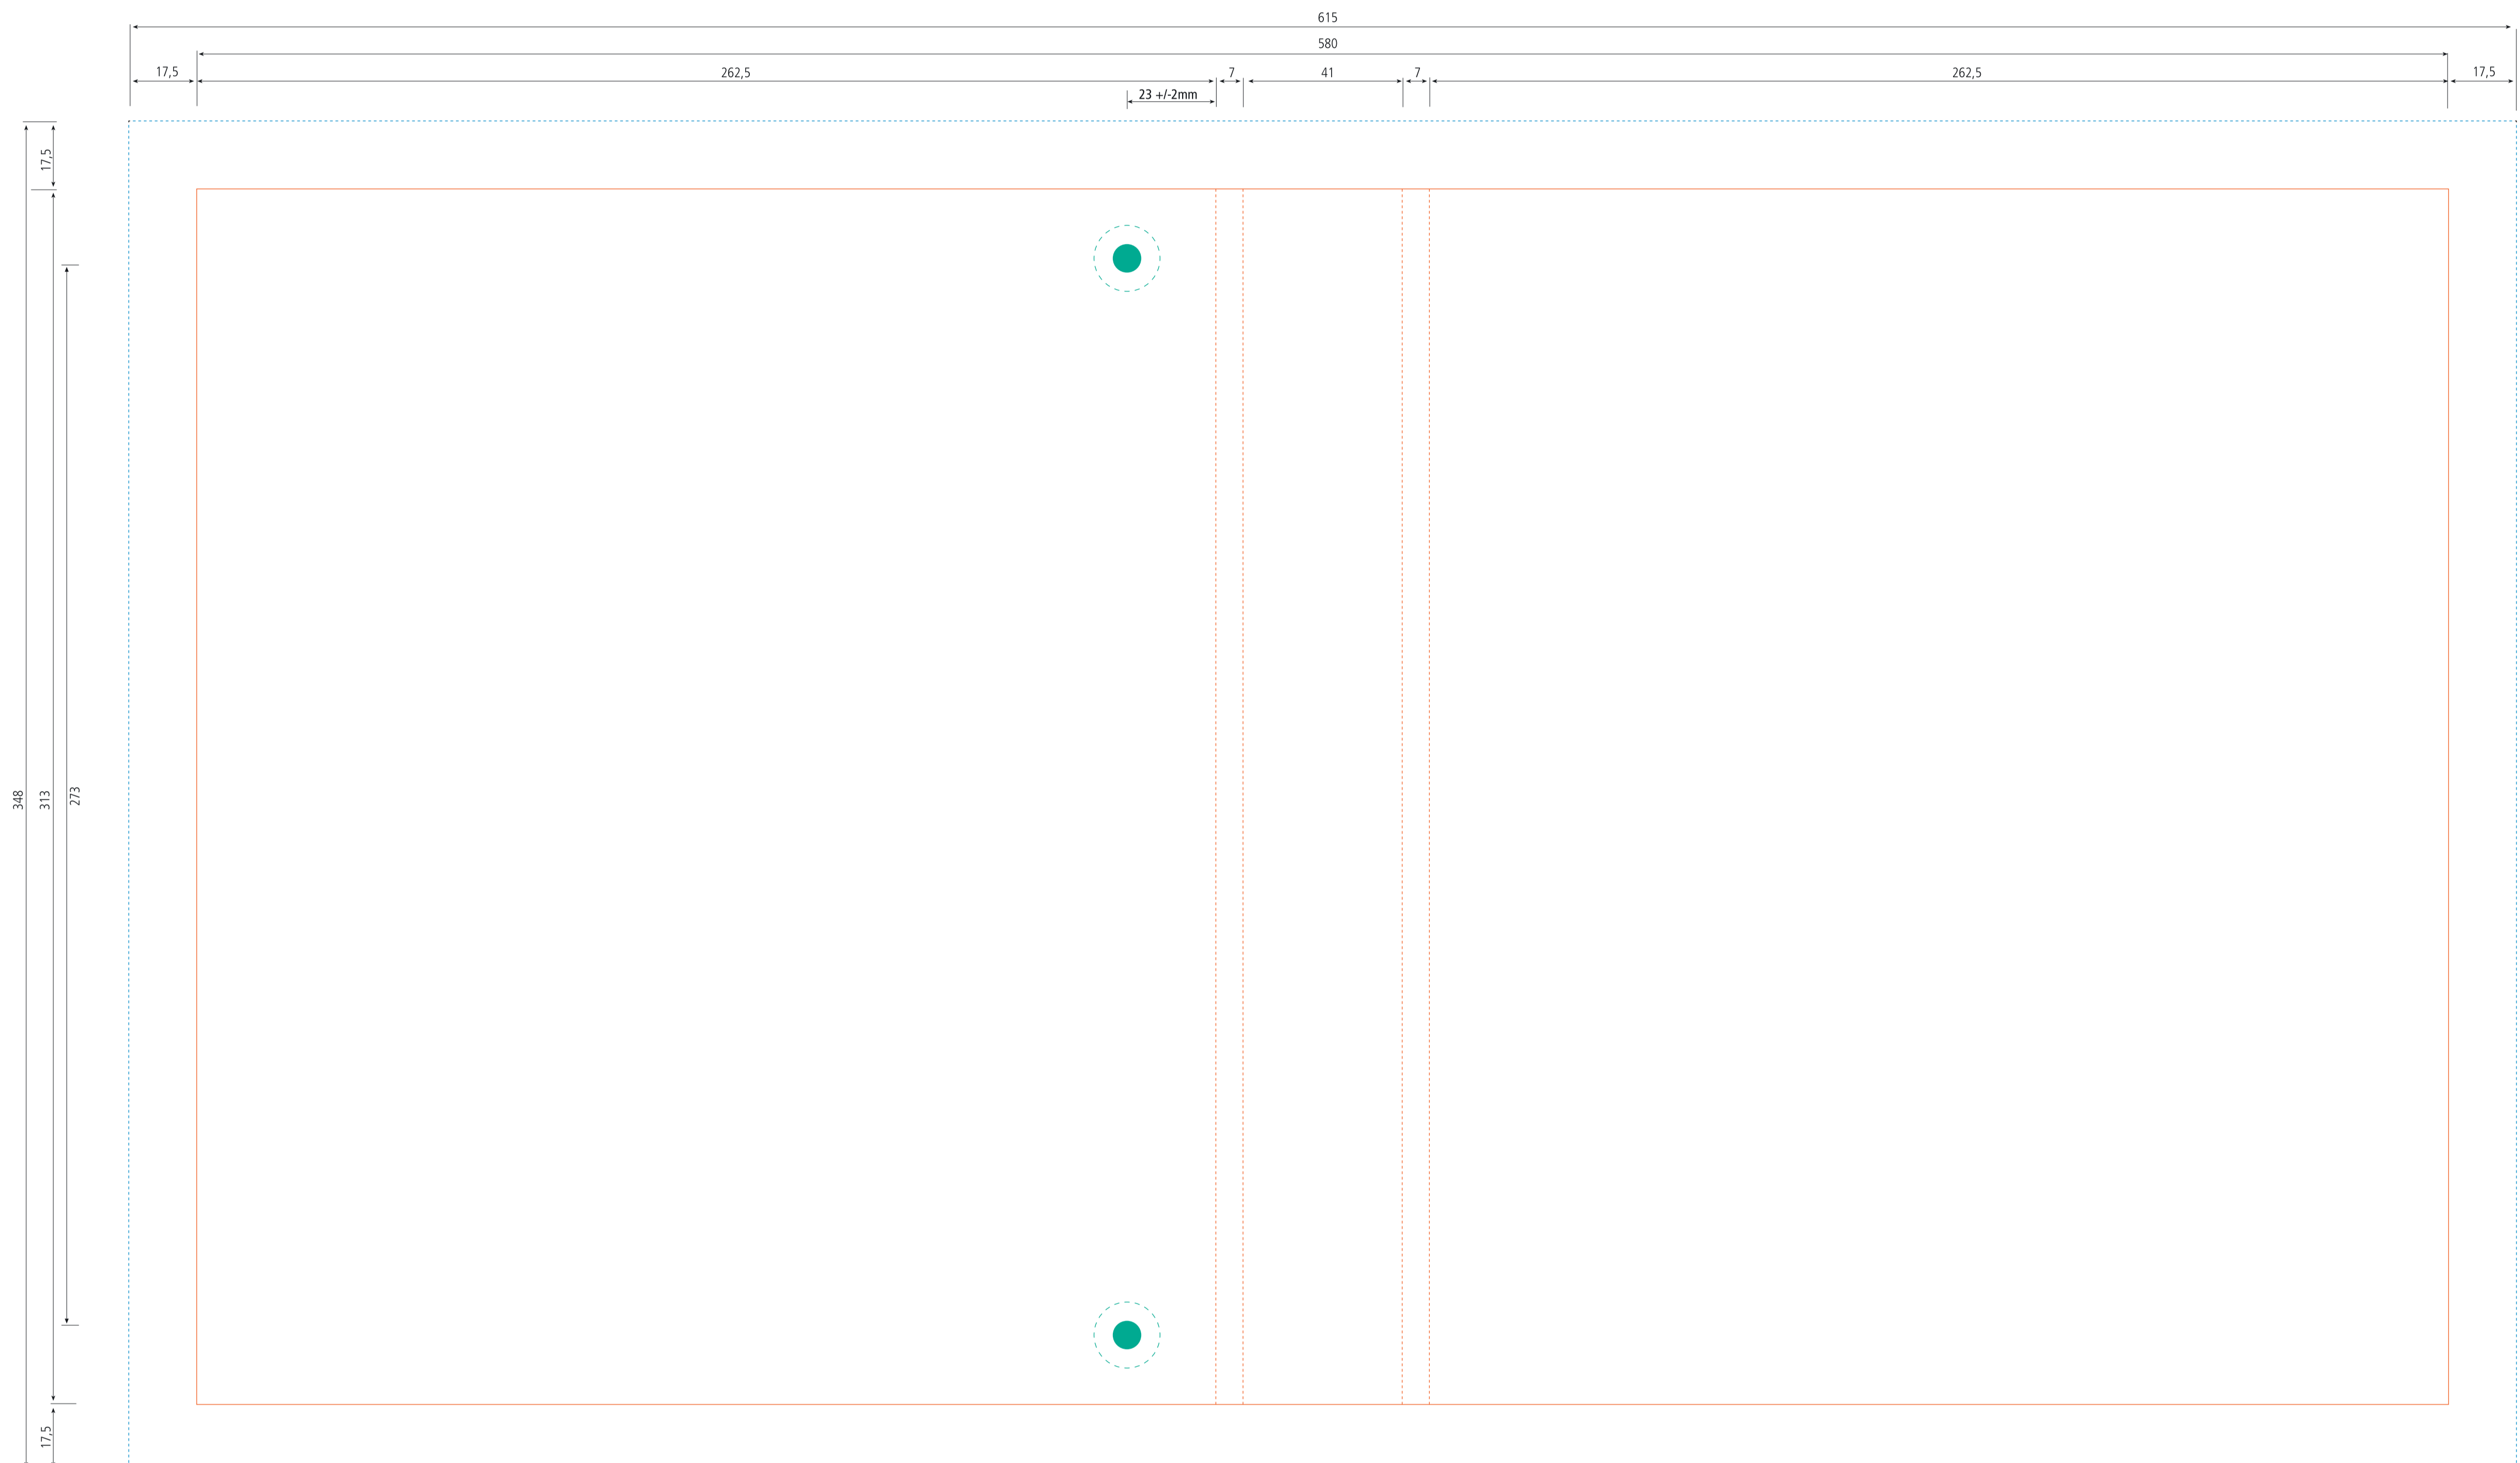

Bestandstype: PDF

Resolutie : 300 DPI

Kleuropbouw: CMYK

BUITENZIJDE

- Vouwlijnen:** Dit is het uiteindelijke formaat van de ringband met de rugdikte erin verwerkt.
 - Omplakking:** Dit gebied wordt omgeplakt naar de binnenzijde. Plaats hier geen tekst. Laat het achtergrondbeeld wel doorlopen tot aan deze lijn
 - Klinknagels:** Dit is de plek van de klinknagels. Plaats hier geen tekst.
- Let op:** Verwijder alle hulplijnen en teksten als u uw bestand gaat aanleveren.

**BINNENZIJDE**

- Snijformaat:** Dit is het uiteindelijke formaat van de binnenzijde van de ringband.
- Afloop:** Laat het achtergrondbeeld wel doorlopen tot aan deze lijn. Dit is 3 mm aan alle zijden.
- D-mechaniek:** Dit is de plek waar het D-mechaniek bevestigd wordt. Plaats hier geen tekst.