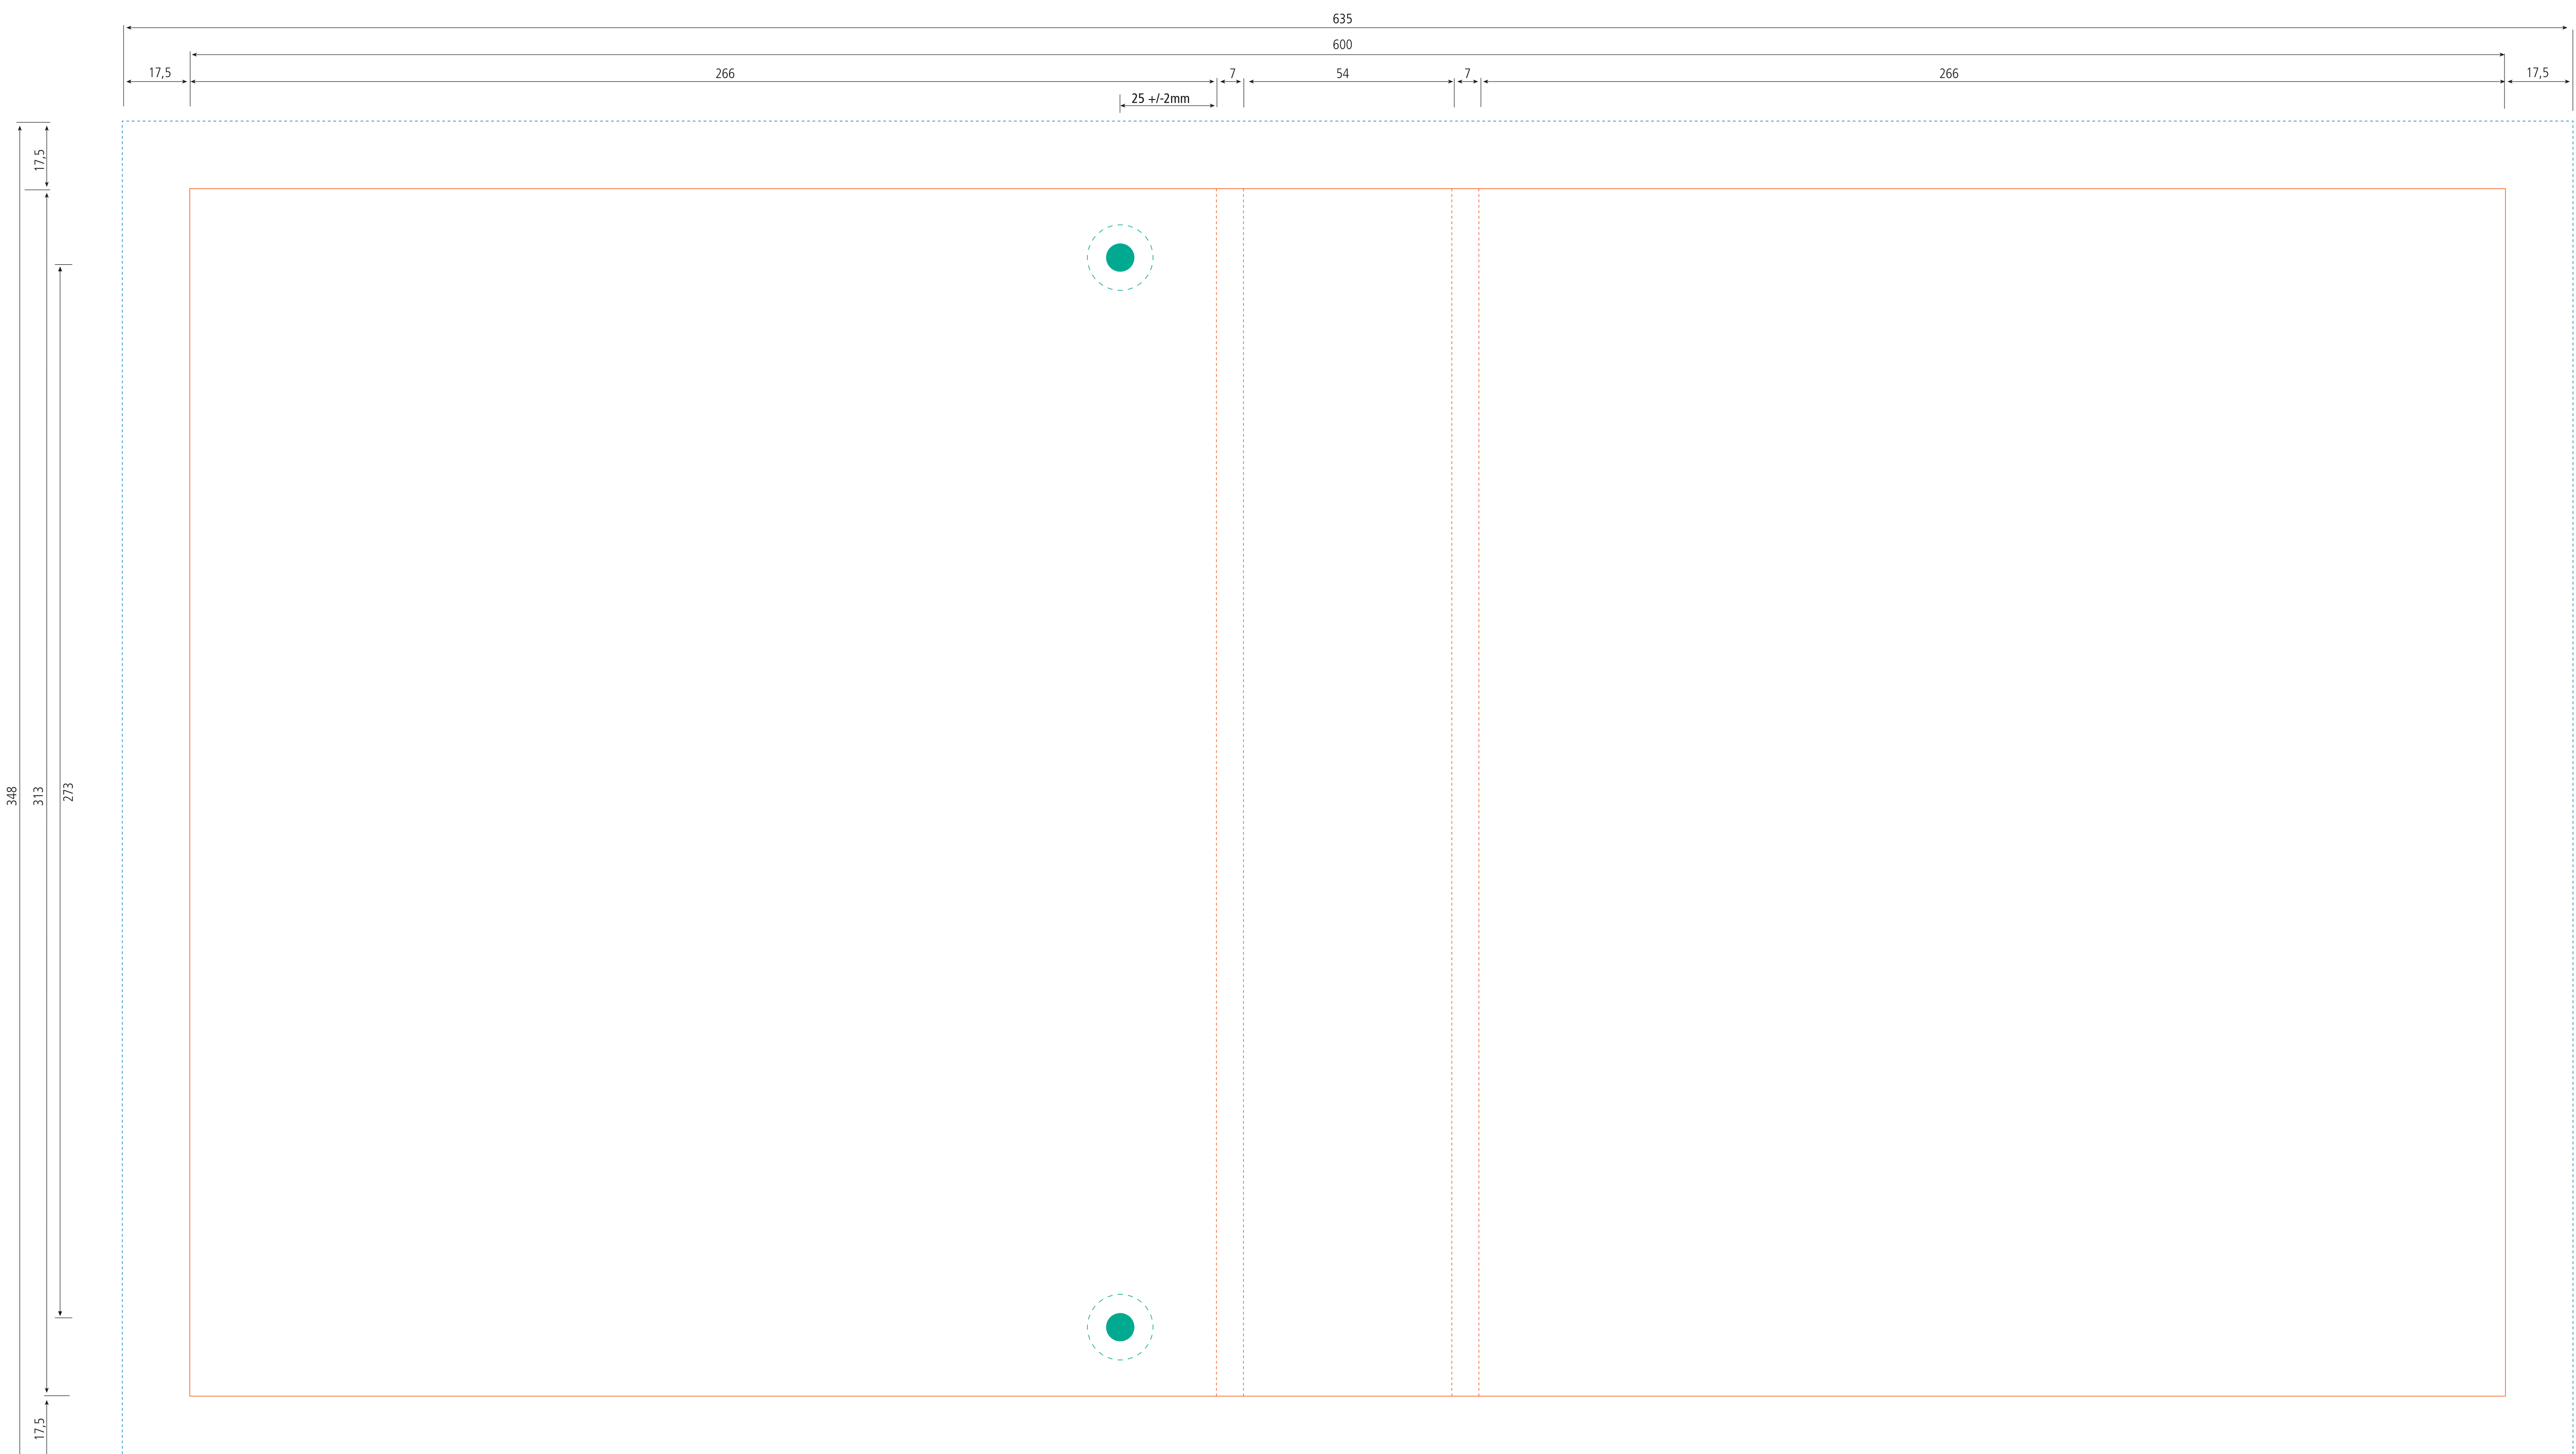

Bestandstype: PDF

Resolutie : 300 DPI

Kleuropbouw: CMYK

BUITENZIJDE

- **Vouwlijnen:** Dit is het uiteindelijke formaat van de ringband met de rugdikte erin verwerkt.
 - ⋯ **Omplakking:** Dit gebied wordt omgeplakt naar de binnenzijde. Plaats hier geen tekst. Laat het achtergrondbeeld wel doorlopen tot aan deze lijn
 - **Klinknagels:** Dit is de plek van de klinknagels. Plaats hier geen tekst.
- Let op:** Verwijder alle hulplijnen en teksten als u uw bestand gaat aanleveren.

**BINNENZIJDE**

- **Snijformaat:** Dit is het uiteindelijke formaat van de binnenzijde van de ringband.
- **Afloop:** Laat het achtergrondbeeld wel doorlopen tot aan deze lijn. Dit is 3 mm aan alle zijden.
- **D-mechaniek:** Dit is de plek waar het D-mechaniek bevestigd wordt. Plaats hier geen tekst.